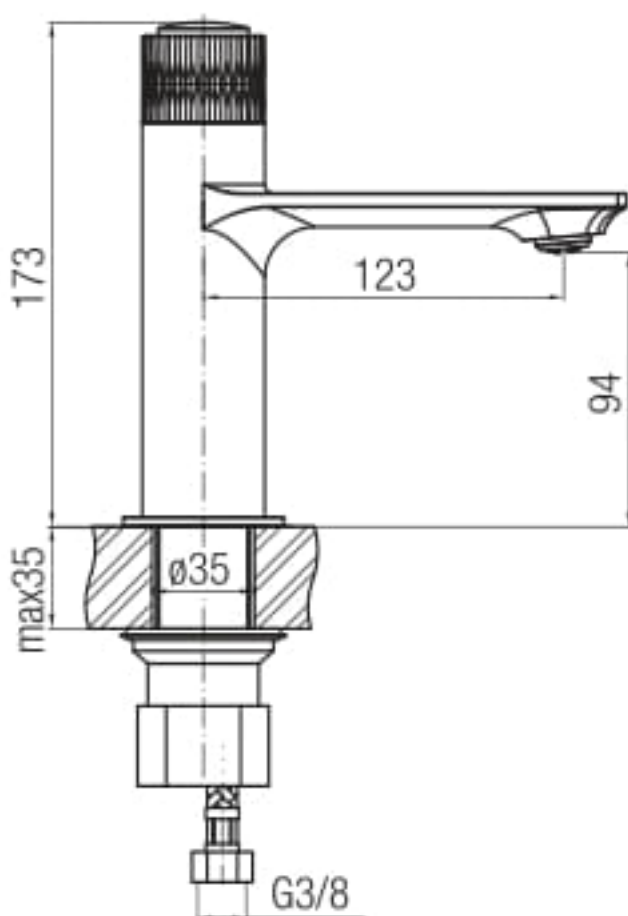

LOTOSAN

TECHNICKÝ LIST

CLICK

UMÝVADLOVÁ BATÉRIA

LB20600 | LB20650 | LB20700

Pohľad z boku:

Náhľad	
Kód	LB20600 LB20650 LB20700
Typ	umývadlová
Farebné prevedenie	chróm
Materiál	mosadz
Výška	173 mm
EASY-FIX	áno
Perlátor	výkyvný, so systémom proti usádzaniu vodného kameňa
Odtoková súprava	nie
Kartuša	keramická
Kartušový priemer	Ø 35 mm
Prípojka	G 3/8
Prietoková trieda	Z
Maximálna teplota	90 °C
Prietok	menej ako 9l/min
Maximálny pracovný tlak	0,1 - 0,5 MPa
Záruka	25 rokov na telo batérie
Súčasť balenia	batéria, pokyny na obsluhu a montáž, záručný list

*Všetky rozmery sú uvádzané v milimetroch.
Viac informácií k montáži nájdete v **montážnom návode**.
www.lotosan.sk*