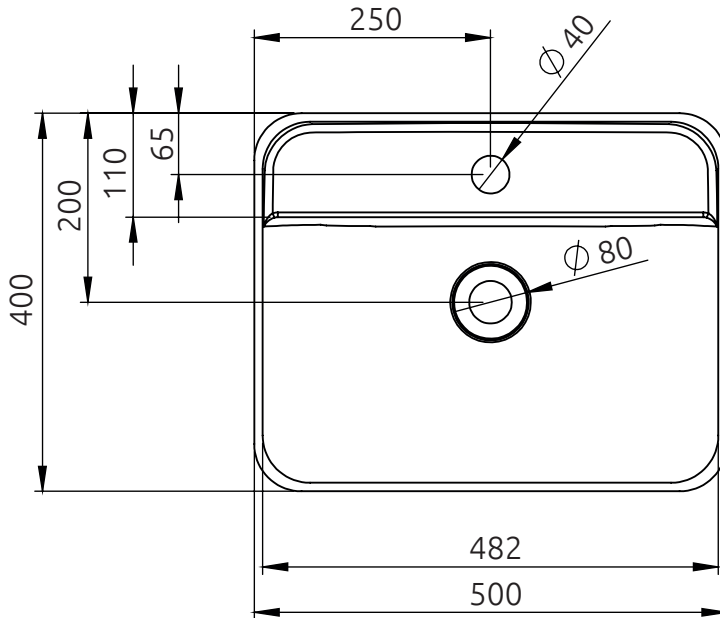

Pohľad zhora:

Kód produktu	LK5082
Rozmery šxvxh	400 x 500 x 135 mm
Váha	11,50 (kg)
Materiál	keramika
Odtok	Áno, \varnothing 80 mm
Otvor na batériu	Áno, \varnothing 40 mm
Farebné prevedenie	biela
Záruka	2 roky

Pre výpočet finálnych rozmerov kompletného produktu (+doska +skrinka) treba zohľadniť aj rozmer týchto produktov. Všetky rozmery sú uvádzané v milimetroch. Viac informácií k montáži nájdete v montážnom liste. www.lotosan.sk