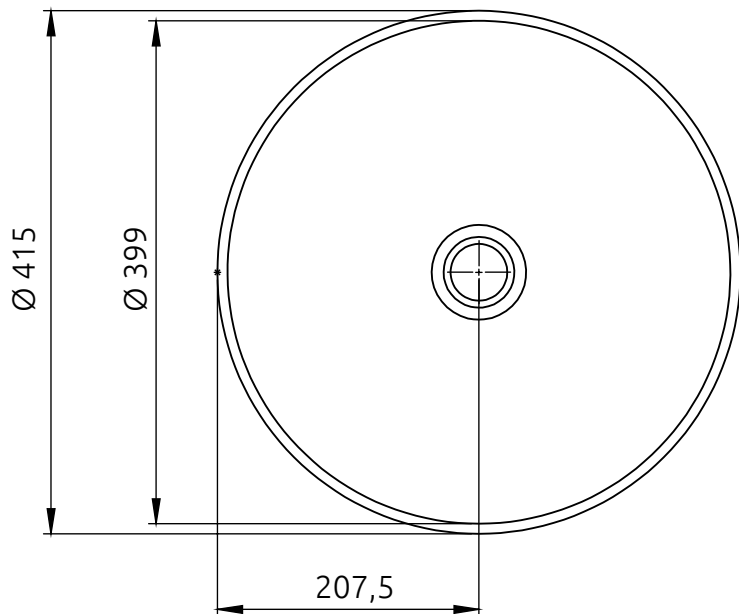

LOTOSAN

TECHNICKÝ LIST

LIMONA 41,5 cm

UMÝVADLO NA DOSKU

LK5048 | LK5005 | LK5086 | LK6054 | LK6056 | LK6055 | LK5007 | LK5084

Pohľad zhora:

| | |
|----------------|--|
| Kód produktu | LK5048 LK5005 LK5086 LK6054 LK6056 LK6055 LK5007 LK5084 |
| Rozmery šxvxh | 415 x 135 x 415 mm |
| Váha | Netto: 7 kg Brutto: 8 kg |
| Materiál | keramika |
| Odtok | Ø 45 mm |
| Záruka | 2 roky |
| Súčasť balenia | umývadlo, montážna súprava |

Pre výpočet finálnych rozmerov kompletného produktu (+doska+skrinka) treba zohľadniť aj rozmer týchto produktov. Všetky rozmery sú uvádzané v milimetroch. Viac informácií k montáži nájdete v montážnom liste. www.lotosan.sk

Pohľad spredu:

Pohľad z boku: