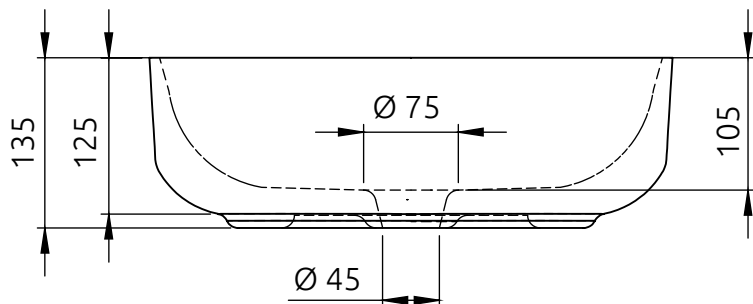

LOTOSAN

TECHNICKÝ LIST

LIMONA 41,5 cm

UMÝVADLO NA DOSKU

LK5048 | LK5005 | LK5086 | LK6054 | LK6056 | LK6055 | LK5007 | LK5084

Pohľad zhora:

| | |
|----------------|--|
| Kód produktu | LK5048 LK5005 LK5086 LK6054 LK6056 LK6055 LK5007 LK5084 |
| Rozmery šxvxh | 415 x 135 x 415 mm |
| Váha | Netto: 7 kg Brutto: 8 kg |
| Materiál | keramika |
| Odtok | Ø 45 mm |
| Záruka | 2 roky |
| Súčasť balenia | umývadlo, montážna súprava |

Pre výpočet finálnych rozmerov kompletného produktu (+doska+skrinka) treba zohľadniť aj rozmer týchto produktov. Všetky rozmery sú uvádzané v milimetroch. Viac informácií k montáži nájdete v montážnom liste. www.lotosan.sk

Pohľad spredu:

Pohľad z boku: