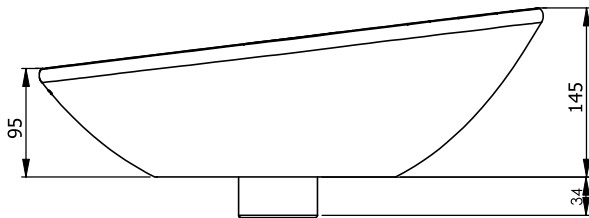

# RIVER 50 cm

UMÝVADLO NA DOSKU  
LK5078

Pohľad zhora:

Kód produktu	LK5078
Rozmery šxvxh	512 x 145 x 410 mm
Váha	6 kg
Materiál	keramika
Otvor na batériu	Nie
Záruka	2 roky
Súčasť balenia	umývadlo, montážna súprava

*Pre výpočet finálnych rozmerov kompletného produktu (+doska+skrinka) treba zohľadniť aj rozmer týchto produktov. Všetky rozmery sú uvádzané v milimetroch. Viac informácií k montáži nájdete v montážnom liste. [www.lotosan.sk](http://www.lotosan.sk)*

Pohľad spredu:

Pohľad z boku: