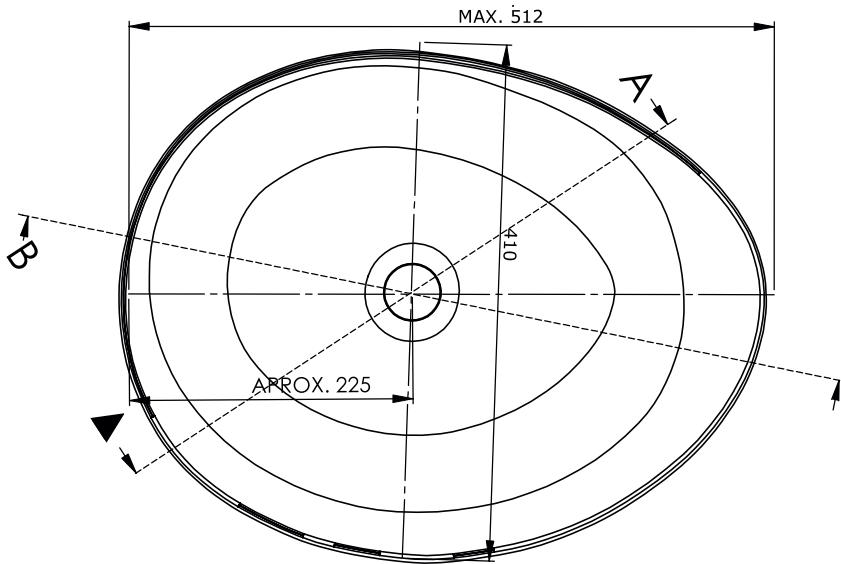

# RIVER 50 cm

UMÝVADLO NA DOSKU  
LK5078

Pohľad zhora:

Kód produktu	LK5078
Rozmery šxvxh	512 x 145 x 410 mm
Váha	6 kg
Materiál	keramika
Otvor na batériu	Nie
Záruka	2 roky
Súčasť balenia	umývadlo, montážna súprava

*Pre výpočet finálnych rozmerov kompletného produktu (+doska+skrinka) treba zohľadniť aj rozmer týchto produktov. Všetky rozmery sú uvádzané v milimetroch. Viac informácií k montáži nájdete v montážnom liste. [www.lotosan.sk](http://www.lotosan.sk)*

Pohľad spredu:

Pohľad z boku: