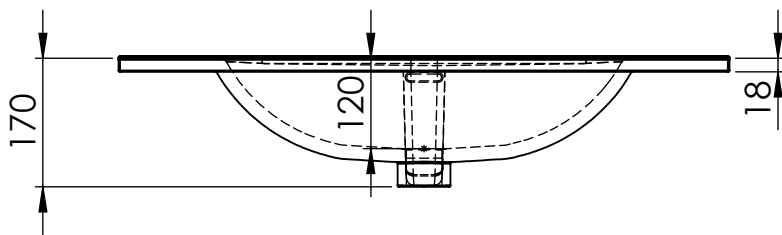

LOTOSAN

TECHNICKÝ LIST LK5840 | LK6062 | LK6064 | LK6063 | LK6066 | LK6065

MAYLA 80 cm

NÁBYTKOVÉ UMÝVDLO

Základné rozmery:

Kód produktu	LK5840, LK6062, LK6064, LK6063, LK6066, LK6065
Rozmery šxvxh	808 x 18 x 460 mm
Váha	16,9 kg
Materiál	keramika
Prepad	Áno
Otvor na batériu	Áno
Záruka	2 roky
Súčasť balenia	umývadlo, montážna súprava

*Všetky rozmery sú uvádzané v milimetroch.
Viac informácií k montáži nájdete v montážnom liste. www.lotosan.sk*

Pohľad zhora:

Pohľad z boku: