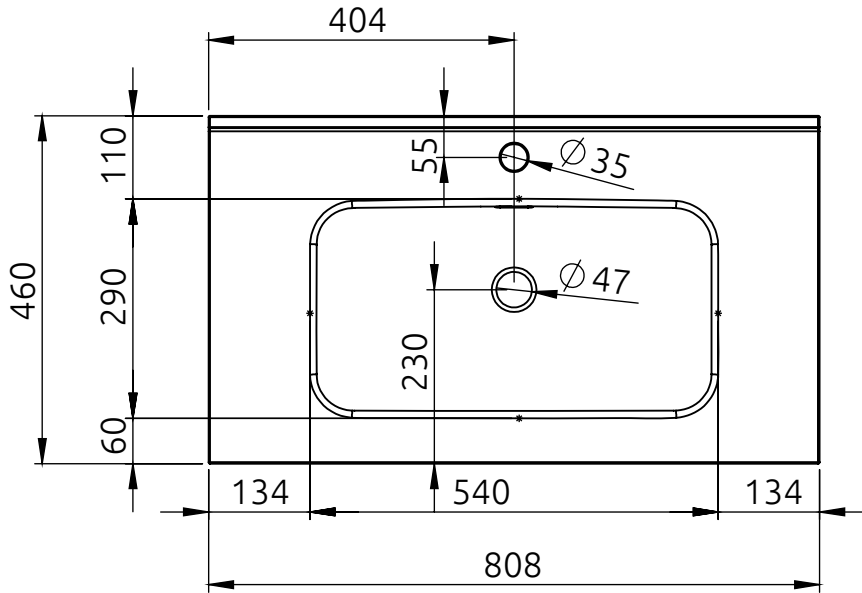

LOTOSAN

TECHNICKÝ LIST LK5840 | LK6062 | LK6064 | LK6063 | LK6066 | LK6065

MAYLA 80 cm

NÁBYTKOVÉ UMÝVDLO

Základné rozmery:

Kód produktu	LK5840, LK6062, LK6064, LK6063, LK6066, LK6065
Rozmery šxvxh	808 x 18 x 460 mm
Váha	16,9 kg
Materiál	keramika
Prepad	Áno
Otvor na batériu	Áno
Záruka	2 roky
Súčasť balenia	umývadlo, montážna súprava

*Všetky rozmery sú uvádzané v milimetroch.
Viac informácií k montáži nájdete v montážnom liste. www.lotosan.sk*

Pohľad zhora:

Pohľad z boku: