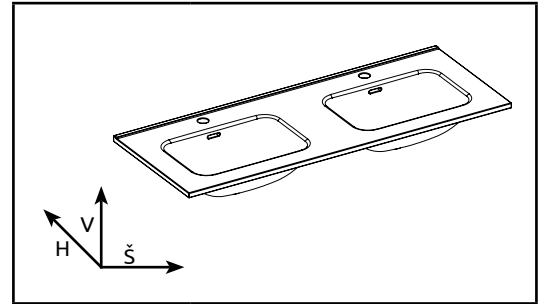

LOTOSAN

TECHNICKÝ LIST LK5875 | LK6072 | LK6074 | LK6073 | LK6076 | LK6075

MAYLA 120 cm

NÁBYTKOVÉ DVOJUMÝVDLO

Základné rozmery:

| | |
|--|--|
| Kód produktu | LK5875, LK6072, LK6074, LK6073, LK6076, LK6075 |
| Rozmery šxvxh | 1208 x 18 x 460 mm |
| Váha | 23,7 kg |
| Materiál | keramika |
| Prepad | Áno |
| Otvor na batériu | Áno |
| Záruka | 2 roky |
| Súčasť balenia | umývadlo, montážna súprava |
| Všetky rozmery sú uvádzané v milimetroch. Viac informácií k montáži nájdete v montážnom liste. www.lotosan.sk | |

Pohľad zhora:

Pohľad z boku: