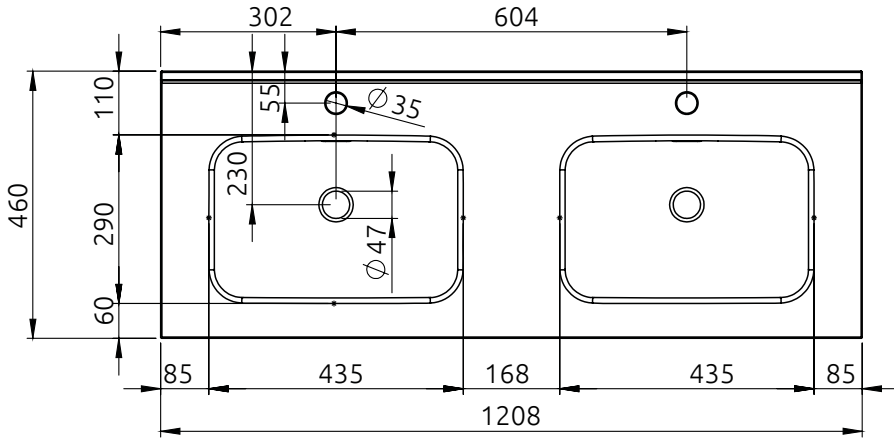

LOTOSAN

TECHNICKÝ LIST LK5875 | LK6072 | LK6074 | LK6073 | LK6076 | LK6075

MAYLA 120 cm

NÁBYTKOVÉ DVOJUMÝVDLO

Základné rozmery:

| | |
|--|--|
| Kód produktu | LK5875, LK6072, LK6074, LK6073, LK6076, LK6075 |
| Rozmery šxvxh | 1208 x 18 x 460 mm |
| Váha | 23,7 kg |
| Materiál | keramika |
| Prepad | Áno |
| Otvor na batériu | Áno |
| Záruka | 2 roky |
| Súčasť balenia | umývadlo, montážna súprava |
| Všetky rozmery sú uvádzané v milimetroch. Viac informácií k montáži nájdete v montážnom liste. www.lotosan.sk | |

Pohľad zhora:

Pohľad z boku: