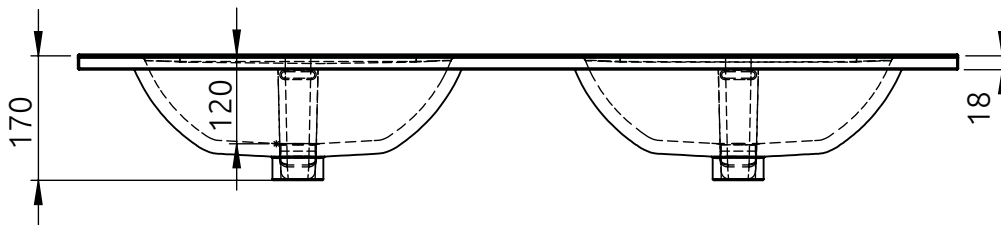

LOTOSAN

TECHNICKÝ LIST LK5875 | LK6072 | LK6074 | LK6073 | LK6076 | LK6075

MAYLA 120 cm

NÁBYTKOVÉ DVOJUMÝVDLO

Základné rozmery:

| | |
|--|--|
| Kód produktu | LK5875, LK6072, LK6074, LK6073, LK6076, LK6075 |
| Rozmery šxvxh | 1208 x 18 x 460 mm |
| Váha | 23,7 kg |
| Materiál | keramika |
| Prepad | Áno |
| Otvor na batériu | Áno |
| Záruka | 2 roky |
| Súčasť balenia | umývadlo, montážna súprava |
| Všetky rozmery sú uvádzané v milimetroch. Viac informácií k montáži nájdete v montážnom liste. www.lotosan.sk | |

Pohľad zhora:

Pohľad z boku: