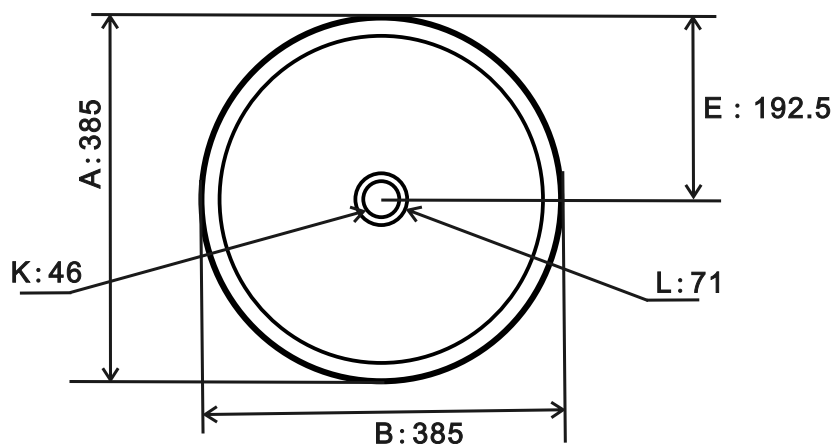

# EMA 38,5 cm

UMÝVADLO NA DOSKU  
LKU4003-2-B18+B20

Základné rozmery:

Kód produktu	LKU4003-2-B18+B20
Rozmery šxvxh	385 x 140 x 385 mm
Váha	7,8 kg
Materiál	keramika
Povrchová úprava	UP-CLEAN
Prepad	Nie
Otvor na batériu	Nie
Záruka	10 rokov
Súčasť balenia	umývadlo, montážna súprava

Všetky rozmery sú uvádzané v milimetroch.  
Viac informácií k montáži nájdete v montážnom liste. [www.lotosan.sk](http://www.lotosan.sk)

Pohľad zhora:

Pohľad z boku: