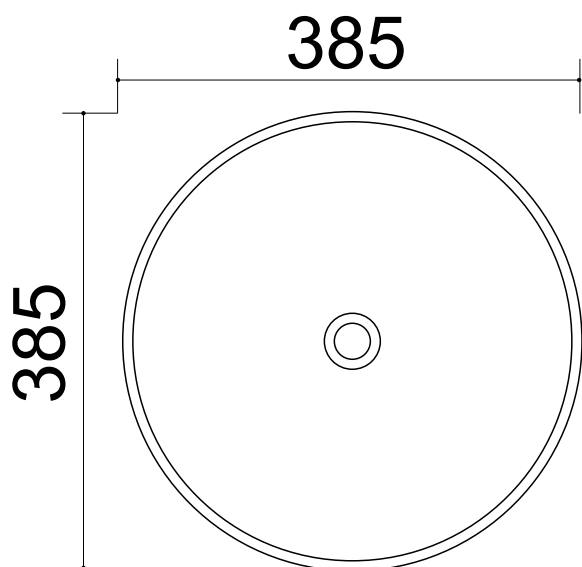

# EMA 38,5 cm

UMÝVADLO NA DOSKU  
LKU4003-2-B18+B20

Základné rozmery:

Kód produktu	LKU4003-2-B18+B20
Rozmery šxvxh	385 x 140 x 385 mm
Váha	7,8 kg
Materiál	keramika
Povrchová úprava	UP-CLEAN
Prepad	Nie
Otvor na batériu	Nie
Záruka	10 rokov
Súčasť balenia	umývadlo, montážna súprava

Všetky rozmery sú uvádzané v milimetroch.  
Viac informácií k montáži nájdete v montážnom liste. [www.lotosan.sk](http://www.lotosan.sk)

Pohľad zhora:

Pohľad z boku: