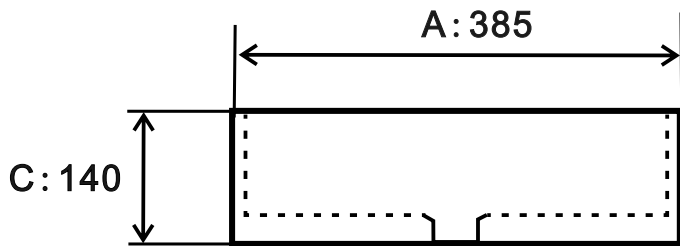

LOTOSAN

TECHNICKÝ LIST

EMA 38,5 cm

UMÝVADLO NA DOSKU
LKU4003-2

Základné rozmery:

Kód produktu	LKU4003-2
Rozmery šxvxh	385 x 140 x 385 mm
Váha	8 kg
Materiál	keramika
Povrchová úprava	UP-CLEAN
Prepad	Nie
Otvor na batériu	Nie
Záruka	10 rokov
Súčasť balenia	umývadlo, montážna súprava

*Všetky rozmery sú uvádzané v milimetroch.
Viac informácií k montáži nájdete v montážnom liste. www.lotosan.sk*

Pohľad spredu:

Pohľad z boku: