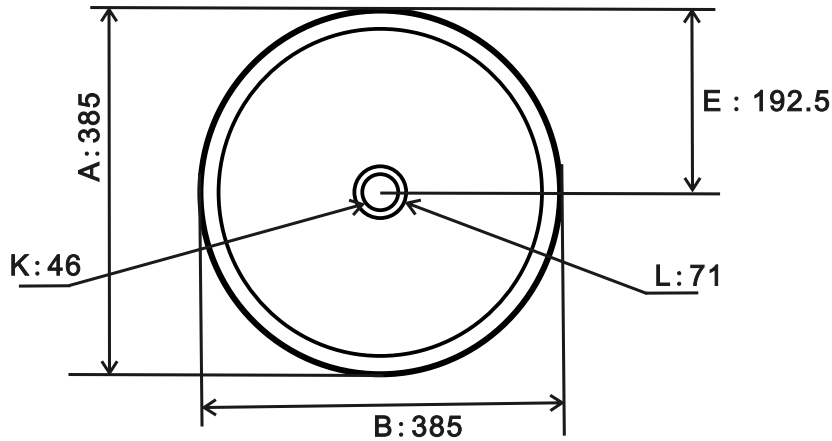

LOTOSAN

TECHNICKÝ LIST

EMA 38,5 cm

UMÝVADLO NA DOSKU
LKU4003-2

Základné rozmery:

Kód produktu	LKU4003-2
Rozmery šxvxh	385 x 140 x 385 mm
Váha	8 kg
Materiál	keramika
Povrchová úprava	UP-CLEAN
Prepad	Nie
Otvor na batériu	Nie
Záruka	10 rokov
Súčasť balenia	umývadlo, montážna súprava

*Všetky rozmery sú uvádzané v milimetroch.
Viac informácií k montáži nájdete v montážnom liste. www.lotosan.sk*

Pohľad spredu:

Pohľad z boku: