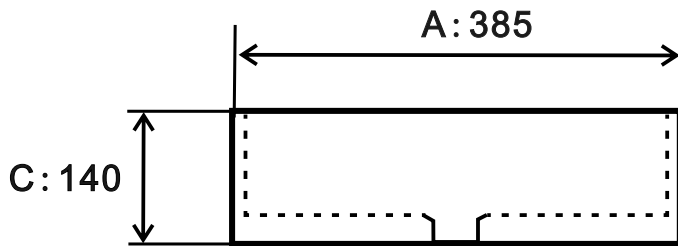

# EMA 38,5 cm

UMÝVADLO NA DOSKU S TEXTÚROU  
LKU4003H-2-B18+B20

Základné rozmery:

Kód produktu	LKU4003H-2-B18+B20
Rozmery šxvxh	385 x 141 x 385 mm
Váha	8 kg
Materiál	keramika
Povrchová úprava	ozdobná textúra, UP-CLEAN
Prepad	Nie
Otvor na batériu	Nie
Záruka	10 rokov
Súčasť balenia	umývadlo, montážna súprava

Všetky rozmery sú uvádzané v milimetroch.  
Viac informácií k montáži nájdete v montážnom liste. [www.lotosan.sk](http://www.lotosan.sk)

Pohľad spredu:

Pohľad z boku: