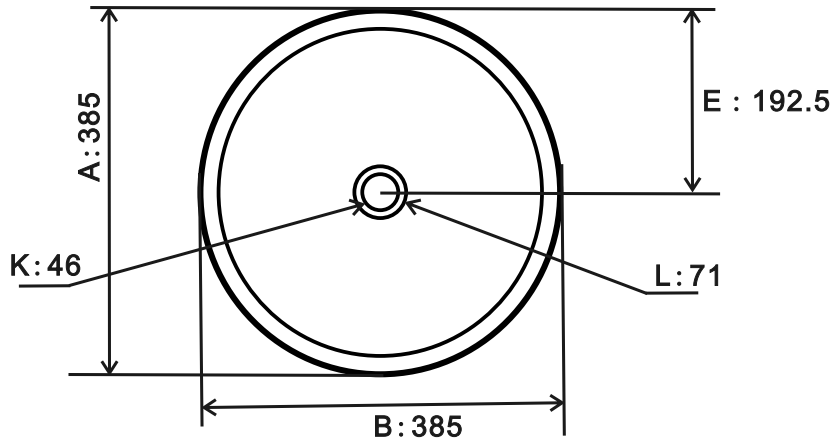

# EMA 38,5 cm

UMÝVADLO NA DOSKU S TEXTÚROU  
LKU4003H-2-B18+B20

Základné rozmery:

Kód produktu	LKU4003H-2-B18+B20
Rozmery šxvxh	385 x 141 x 385 mm
Váha	8 kg
Materiál	keramika
Povrchová úprava	ozdobná textúra, UP-CLEAN
Prepad	Nie
Otvor na batériu	Nie
Záruka	10 rokov
Súčasť balenia	umývadlo, montážna súprava

Všetky rozmery sú uvádzané v milimetroch.  
Viac informácií k montáži nájdete v montážnom liste. [www.lotosan.sk](http://www.lotosan.sk)

Pohľad spredu:

Pohľad z boku: