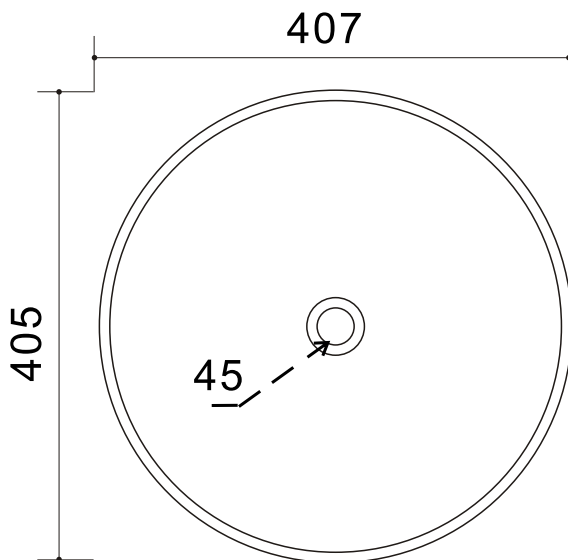

LOTOSAN

TECHNICKÝ LIST

VIOLA 38,5 cm

UMÝVADLO NA DOSKU

LKU4006-2

Základné rozmery:

Kód produktu	LKU4006-2
Rozmery šxvxh	405 x 146 x 407 mm
Váha	5,2 kg
Materiál	keramika
Povrchová úprava	UP-CLEAN
Prepad	Nie
Otvor na batériu	Nie
Záruka	10 rokov
Súčasť balenia	umývadlo, montážna súprava

Všetky rozmery sú uvádzané v milimetroch.

Viac informácií k montáži nájdete v montážnom liste. www.lotosan.sk

Pohľad zhora:

Pohľad z boku: