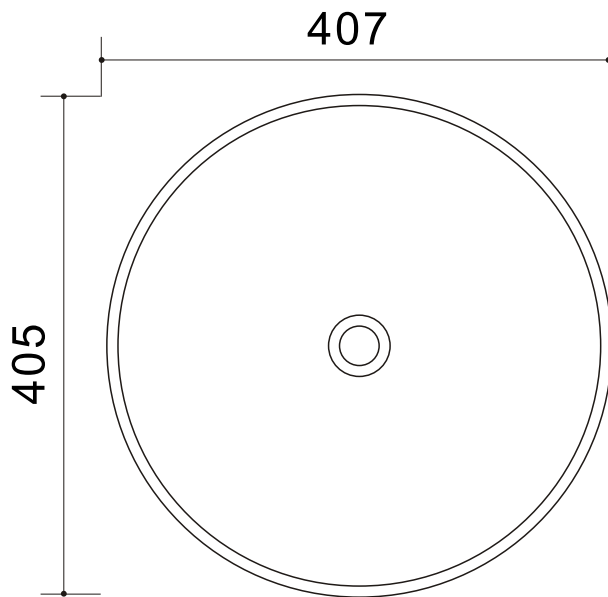

LOTOSAN

TECHNICKÝ LIST

VIOLA 38,5 cm

UMÝVADLO NA DOSKU

LKU4006-2

Základné rozmery:

Kód produktu	LKU4006-2
Rozmery šxvxh	405 x 146 x 407 mm
Váha	5,2 kg
Materiál	keramika
Povrchová úprava	UP-CLEAN
Prepad	Nie
Otvor na batériu	Nie
Záruka	10 rokov
Súčasť balenia	umývadlo, montážna súprava

Všetky rozmery sú uvádzané v milimetroch.

Viac informácií k montáži nájdete v montážnom liste. www.lotosan.sk

Pohľad zhora:

Pohľad z boku: