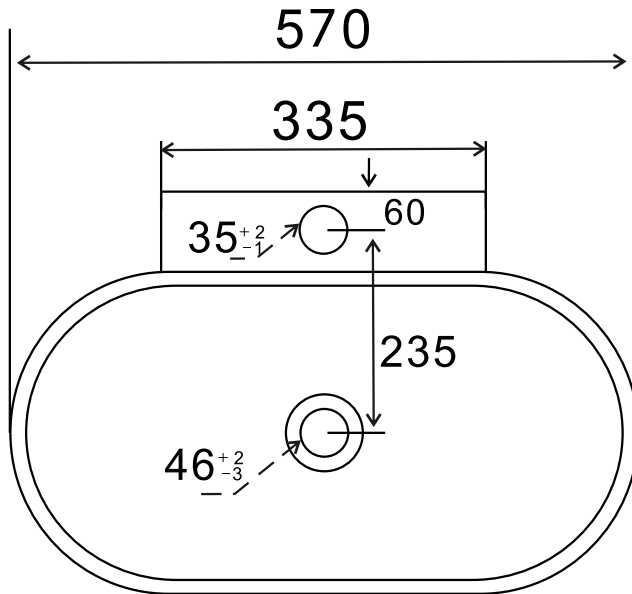

LOTOSAN

TECHNICKÝ LIST

LAKE 57 cm

UMÝVADLO ZÁVESNÉ/NA DOSKU

LKU40152

Základné rozmery:

Kód produktu	LKU40152
Rozmery šxvxh	570 x 130 x 400 mm
Váha	12 kg
Materiál	keramika
Povrchová úprava	UP-CLEAN
Prepad	Nie
Otvor na batériu	Áno
Záruka	10 rokov
Súčasť balenia	umývadlo, montážna súprava

*Všetky rozmery sú uvádzané v milimetroch.
Viac informácií k montáži nájdete v montážnom liste. www.lotosan.sk*

Pohľad zhora:

Pohľad z boku: