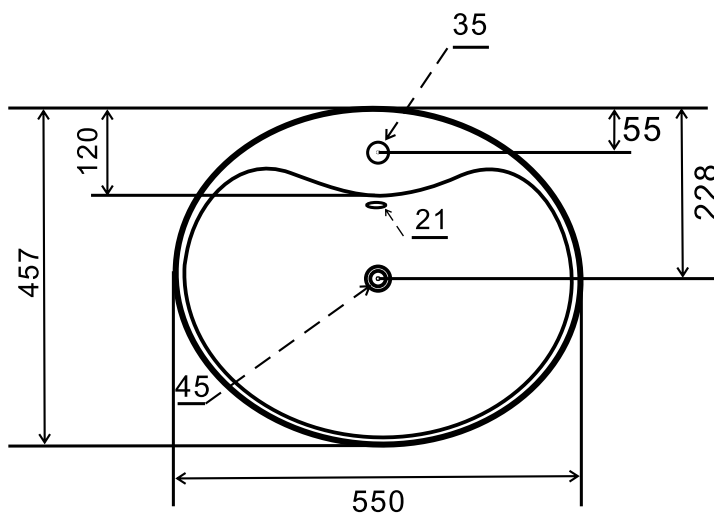

LOTOSAN

TECHNICKÝ LIST

AIRA 55 cm

UMÝVADLO NA DOSKU
LKU4031

Základné rozmery:

Kód produktu	LKU4031
Rozmery šxvxh	550 x 135 x 457 mm
Váha	14 kg
Materiál	keramika
Povrchová úprava	UP-CLEAN
Prepad	Áno
Otvor na batériu	Áno
Záruka	10 rokov
Súčasť balenia	umývadlo, montážna súprava

Všetky rozmery sú uvádzané v milimetroch.
Viac informácií k montáži nájdete v montážnom liste. www.lotosan.sk

Pohľad zhora:

Pohľad z boku: