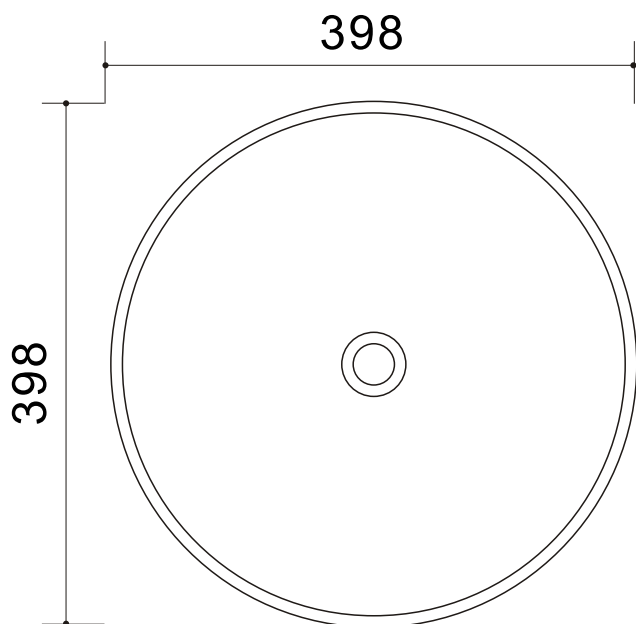

LOTOSAN

TECHNICKÝ LIST

LAGO 40 cm

UMÝVADLO NA DOSKU
LKU4040-2

Základné rozmery:

Kód produktu	LKU4040-2
Rozmery šxvxh	398 x 120 x 398 mm
Váha	6,5 kg
Materiál	keramika
Povrchová úprava	ozdobná textúra, UP-CLEAN
Prepad	Nie
Otvor na batériu	Nie
Záruka	10 rokov
Súčasť balenia	umývadlo, montážna súprava

Všetky rozmery sú uvádzané v milimetroch.
Viac informácií k montáži nájdete v montážnom liste. www.lotosan.sk

Pohľad zhora:

Pohľad z boku: