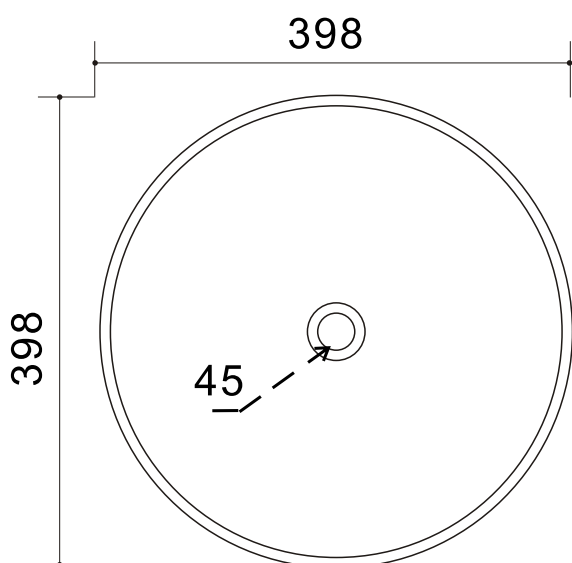

LOTOSAN

TECHNICKÝ LIST

LAGO 40 cm

UMÝVADLO NA DOSKU
LKU4040-2

Základné rozmery:

Kód produktu	LKU4040-2
Rozmery šxvxh	398 x 120 x 398 mm
Váha	6,5 kg
Materiál	keramika
Povrchová úprava	ozdobná textúra, UP-CLEAN
Prepad	Nie
Otvor na batériu	Nie
Záruka	10 rokov
Súčasť balenia	umývadlo, montážna súprava

Všetky rozmery sú uvádzané v milimetroch.
Viac informácií k montáži nájdete v montážnom liste. www.lotosan.sk

Pohľad zhora:

Pohľad z boku: