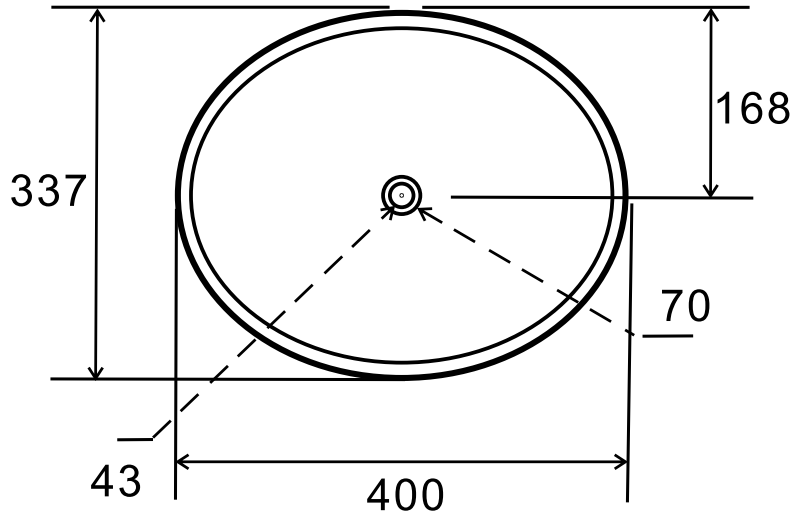

# VENTURA 40 cm

### LKU4047

Základné rozmery:

Kód produktu	LKU4047
Rozmery šxvxh	400 x 148 x 337 mm
Váha	7 kg
Materiál	keramika
Povrchová úprava	UP-CLEAN
Prepad	Nie
Otvor na batériu	Nie
Záruka	10 rokov
Súčasť balenia	umývadlo, montážna súprava

Všetky rozmery sú uvádzané v milimetroch.

Viac informácií k montáži nájdete v montážnom liste. [www.lotosan.sk](http://www.lotosan.sk)

Pohľad zhora:

Pohľad z boku: