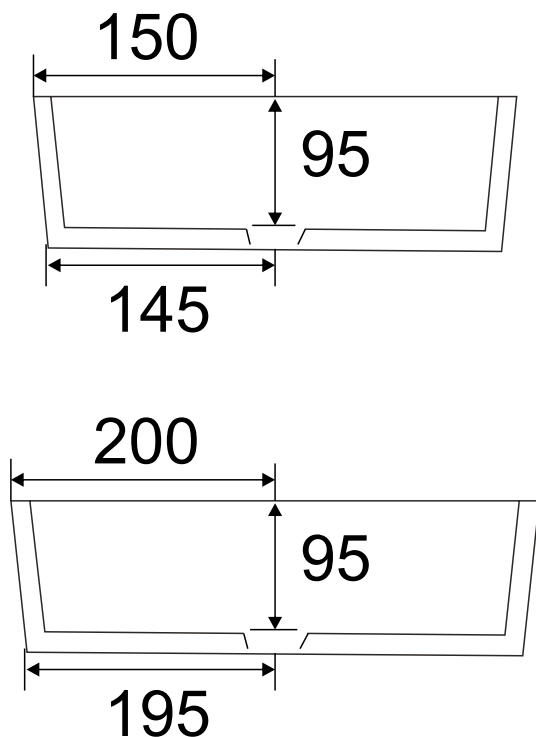

# TAMO 40 cm

UMÝVADLO NA DOSKU  
LKU41313

Základné rozmery:

Kód produktu	LKU41313
Rozmery šxvxh	400 x 120 x 300 mm
Váha	8 kg
Materiál	keramika
Povrchová úprava	UP-CLEAN
Prepad	Nie
Otvor na batériu	Nie
Záruka	10 rokov
Súčasť balenia	umývadlo, montážna súprava

*Všetky rozmery sú uvádzané v milimetroch.  
Viac informácií k montáži nájdete v montážnom liste. [www.lotosan.sk](http://www.lotosan.sk)*

Pohľad spredu:

Pohľad z boku: