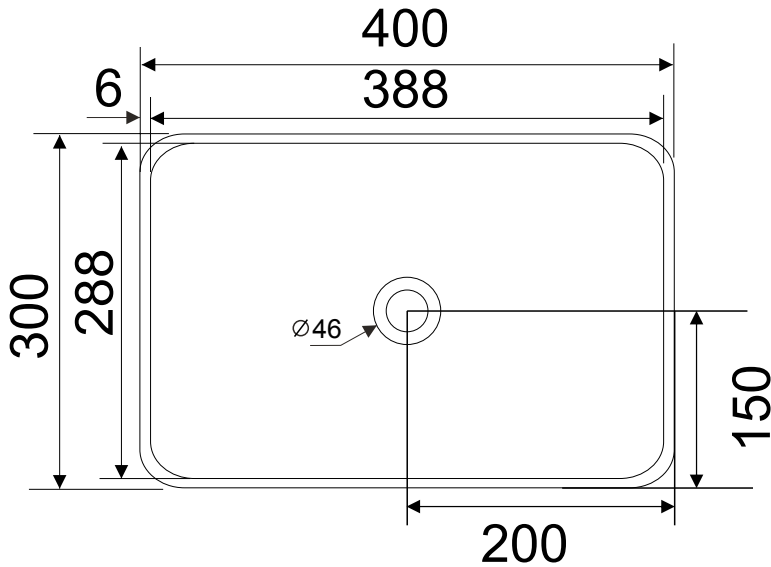

# TAMO 40 cm

UMÝVADLO NA DOSKU  
LKU41313

Základné rozmery:

Kód produktu	LKU41313
Rozmery šxvxh	400 x 120 x 300 mm
Váha	8 kg
Materiál	keramika
Povrchová úprava	UP-CLEAN
Prepad	Nie
Otvor na batériu	Nie
Záruka	10 rokov
Súčasť balenia	umývadlo, montážna súprava

*Všetky rozmery sú uvádzané v milimetroch.  
Viac informácií k montáži nájdete v montážnom liste. [www.lotosan.sk](http://www.lotosan.sk)*

Pohľad spredu:

Pohľad z boku: