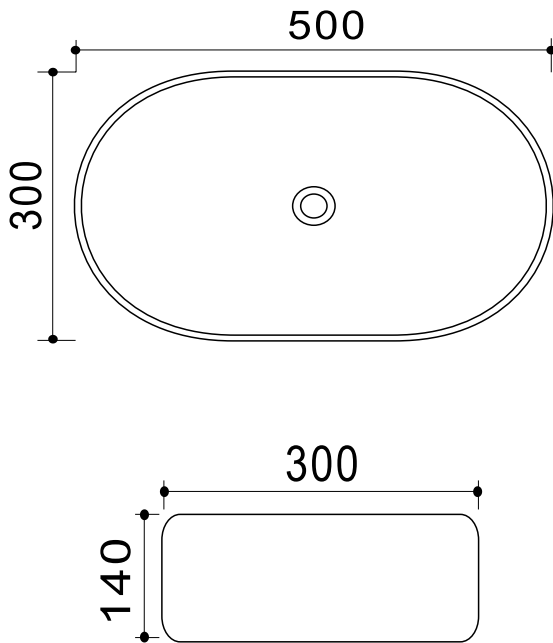

LOTOSAN

TECHNICKÝ LIST

CYNO 50 cm

UMÝVADLO NA DOSKU
LKU41385

Základné rozmery:

Kód produktu	LKU41385
Rozmery šxvxh	500 x 140 x 300 mm
Váha	8,6 kg
Materiál	keramika
Povrchová úprava	UP-CLEAN
Prepad	Nie
Otvor na batériu	Nie
Záruka	10 rokov
Súčasť balenia	umývadlo, montážna súprava

Všetky rozmery sú uvádzané v milimetroch.
Viac informácií k montáži nájdete v montážnom liste. www.lotosan.sk

Pohľad zhora:

Pohľad z boku:

Pohľad z boku: