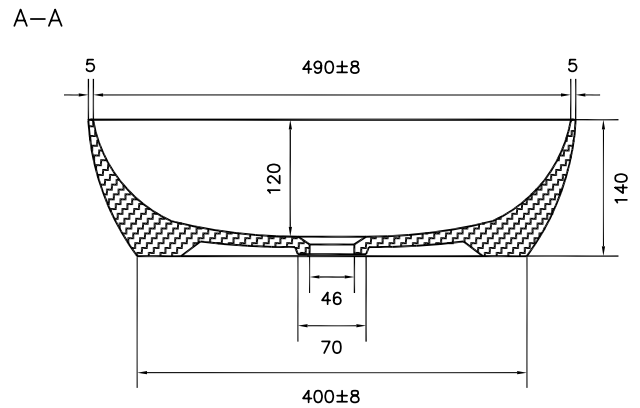

LOTOSAN

TECHNICKÝ LIST

CYNO 50 cm

UMÝVADLO NA DOSKU
LKU41385

Základné rozmery:

Kód produktu	LKU41385
Rozmery šxvxh	500 x 140 x 300 mm
Váha	8,6 kg
Materiál	keramika
Povrchová úprava	UP-CLEAN
Prepad	Nie
Otvor na batériu	Nie
Záruka	10 rokov
Súčasť balenia	umývadlo, montážna súprava

Všetky rozmery sú uvádzané v milimetroch.
Viac informácií k montáži nájdete v montážnom liste. www.lotosan.sk

Pohľad zhora:

Pohľad z boku:

Pohľad z boku: