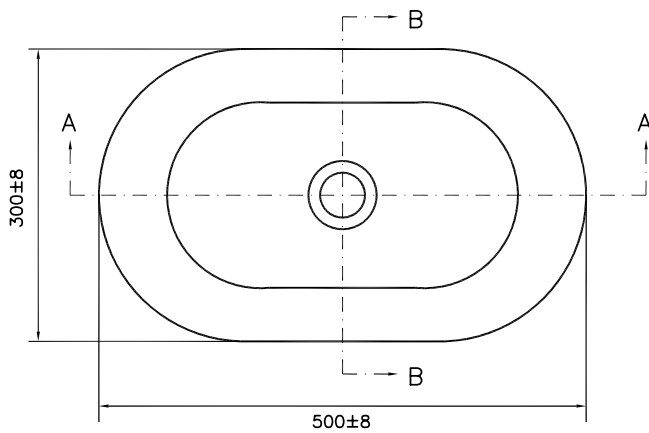

LOTOSAN

TECHNICKÝ LIST

CYNO 50 cm

UMÝVADLO NA DOSKU
LKU41385

Základné rozmery:

Kód produktu	LKU41385
Rozmery šxvxh	500 x 140 x 300 mm
Váha	8,6 kg
Materiál	keramika
Povrchová úprava	UP-CLEAN
Prepad	Nie
Otvor na batériu	Nie
Záruka	10 rokov
Súčasť balenia	umývadlo, montážna súprava

Všetky rozmery sú uvádzané v milimetroch.
Viac informácií k montáži nájdete v montážnom liste. www.lotosan.sk

Pohľad zhora:

Pohľad z boku:

Pohľad z boku: