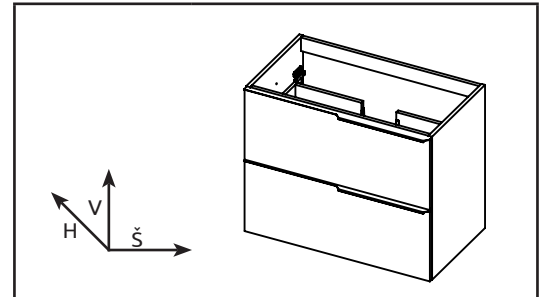

## SKRINKA POD UMÝVADLO/DOSKU LN8744 | LN9084 | LN9083 | LN8743

Umiestnenie:

Kód produktu	LN8744   LN9084 LN9083   LN8743
Rozmery šxvxh	800 x 635 x 453 mm
Typ skrinky	pod dosku
Materiál	korpus z 16 mm laminovanej dosky
Povrch	predná časť s ozdobným sklom
Zásuvky	2 zásuvky s výrezom na sifón
Záruka	2 roky
Výhody	Soft Close - pozvoľné dovieranie dvierok
Súčasť balenia	skrinka, montážna súva (bez úchyto - nutné doobjednať)