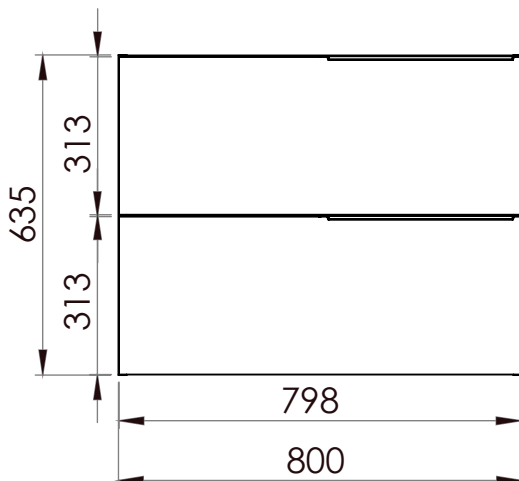

## SKRINKA POD UMÝVADLO/DOSKU LN8744 | LN9084 | LN9083 | LN8743

Umiestnenie:

Kód produktu	LN8744   LN9084 LN9083   LN8743
Rozmery šxvxh	800 x 635 x 453 mm
Typ skrinky	pod dosku
Materiál	korpus z 16 mm laminovanej dosky
Povrch	predná časť s ozdobným sklom
Zásuvky	2 zásuvky s výrezom na sifón
Záruka	2 roky
Výhody	Soft Close - pozvoľné dovieranie dvierok
Súčasť balenia	skrinka, montážna súva (bez úchyto - nutné doobjednať)

*Všetky rozmery sú uvádzané v milimetroch. Viac informácií k montáži nájdete v montážnom liste. [www.lotosan.sk](http://www.lotosan.sk)*

Pohľad spredu:

Pohľad z boku: