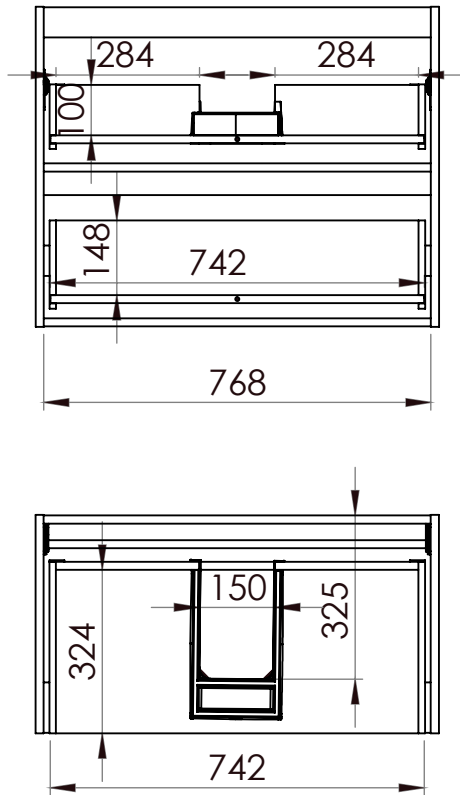

# URBAN 80 cm

## SKRINKA POD UMÝVADLO/DOSKU LN8744 | LN9084 | LN9083 | LN8743

Umiestnenie:

Kód produktu	LN8744   LN9084 LN9083   LN8743
Rozmery šxvxh	800 x 635 x 453 mm
Typ skrinky	pod dosku
Materiál	korpus z 16 mm laminovanej dosky
Povrch	predná časť s ozdobným sklom
Zásuvky	2 zásuvky s výrezom na sifón
Záruka	2 roky
Výhody	Soft Close - pozvoľné dovieranie dvierok
Súčasť balenia	skrinka, montážna súva (bez úchyto - nutné doobjednať)

*Všetky rozmery sú uvádzané v milimetroch. Viac informácií k montáži nájdete v montážnom liste. [www.lotosan.sk](http://www.lotosan.sk)*

Pohľad spredu:

Pohľad z boku: