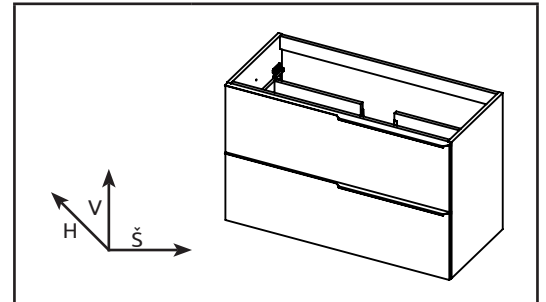

LOTOSAN

TECHNICKÝ LIST

URBAN 100 cm

SKRINKA POD UMÝVADLO/DOSKU LN8747 | LN9086 | LN9085 | LN8746

Umiestnenie:

Kód produktu	LN8747 LN9086 LN9085 LN8746
Rozmery šxvxh	1000 x 635 x 453 mm
Typ skrinky	pod dosku
Materiál	korpus z 16 mm laminovanej dosky
Povrch	predná časť s ozdobným sklom
Zásuvky	2 zásuvky s výrezom na sifón
Záruka	2 roky
Výhody	Soft Close - pozvoľné dovieranie dvierok
Súčasť balenia	skrinka, montážna súva (bez úchyto - nutné doobjednať)

Všetky rozmery sú uvádzané v milimetroch. Viac informácií k montáži nájdete v montážnom liste. www.lotosan.sk

Pohľad spredu:

Pohľad z boku: