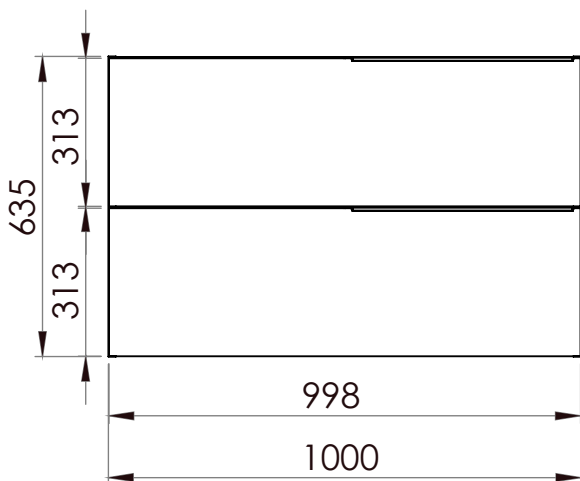

LOTOSAN

TECHNICKÝ LIST

URBAN 100 cm

SKRINKA POD UMÝVADLO/DOSKU LN8747 | LN9086 | LN9085 | LN8746

Umiestnenie:

Kód produktu	LN8747 LN9086 LN9085 LN8746
Rozmery šxvxh	1000 x 635 x 453 mm
Typ skrinky	pod dosku
Materiál	korpus z 16 mm laminovanej dosky
Povrch	predná časť s ozdobným sklom
Zásuvky	2 zásuvky s výrezom na sifón
Záruka	2 roky
Výhody	Soft Close - pozvoľné dovieranie dvierok
Súčasť balenia	skrinka, montážna súva (bez úchyto - nutné doobjednať)

Všetky rozmery sú uvádzané v milimetroch. Viac informácií k montáži nájdete v montážnom liste. www.lotosan.sk

Pohľad spredu:

Pohľad z boku: