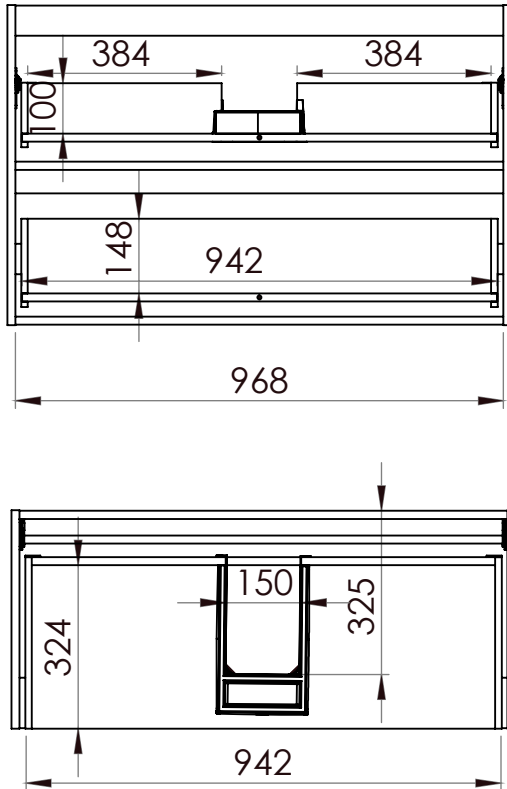

LOTOSAN

TECHNICKÝ LIST

URBAN 100 cm

SKRINKA POD UMÝVADLO/DOSKU LN8747 | LN9086 | LN9085 | LN8746

Umiestnenie:

Kód produktu	LN8747 LN9086 LN9085 LN8746
Rozmery šxvxh	1000 x 635 x 453 mm
Typ skrinky	pod dosku
Materiál	korpus z 16 mm laminovanej dosky
Povrch	predná časť s ozdobným sklom
Zásuvky	2 zásuvky s výrezom na sifón
Záruka	2 roky
Výhody	Soft Close - pozvoľné dovieranie dvierok
Súčasť balenia	skrinka, montážna súva (bez úchyto - nutné doobjednať)

Všetky rozmery sú uvádzané v milimetroch. Viac informácií k montáži nájdete v montážnom liste. www.lotosan.sk

Pohľad spredu:

Pohľad z boku: