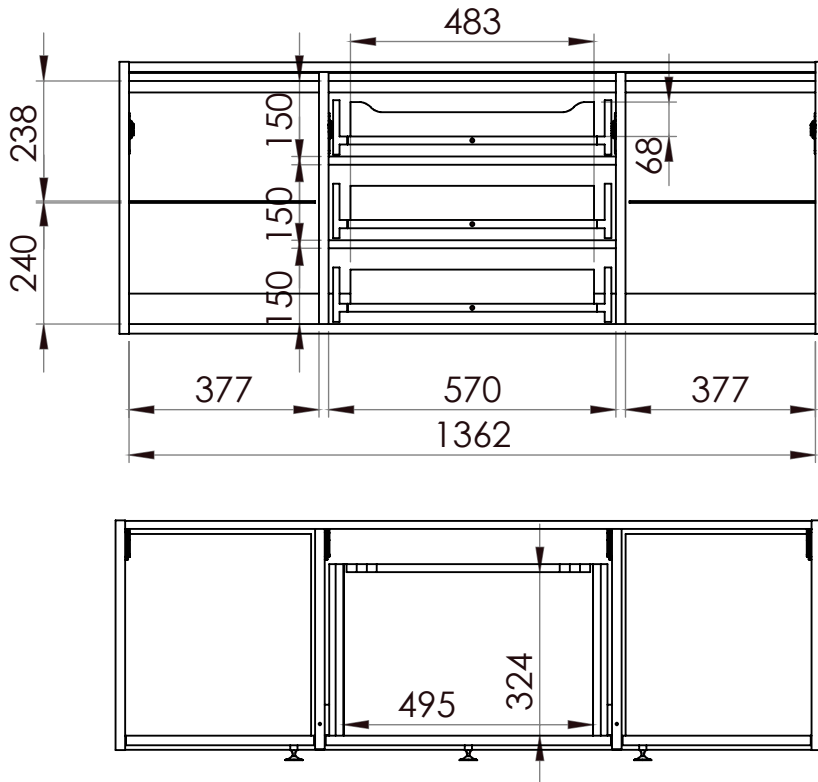

# VERSE 140 cm

### LN8917 | LN8916

Umiestnenie:

Kód produktu	LN8917   LN8916
Rozmery šxvxh	1400 x 540 x 456 mm
Typ skrinky	pod dosku
Materiál	korpus a predná časť z 16 mm MDF dosky s dyhou z prírodného dreva
Povrch	lakovaný korpus a predná časť
Poličky	1 polička sklenená nastaviteľná
Zásuvky	3 zásuvky bez výrezu na sífón
Dvierka	2 dvierka
Záruka	2 roky
Výhody	Soft Close - pozvoľné dovieranie dvierok
Súčasť balenia	skrinka, montážna súprava (bez úchytov, umývadla, dosky a kovových nôh - nutné doobjednať)

*Všetky rozmery sú uvádzané v milimetroch. Viac informácií k montáži nájdete v montážnom liste. [www.lotosan.sk](http://www.lotosan.sk)*

Pohľad spredu:

Pohľad z boku: