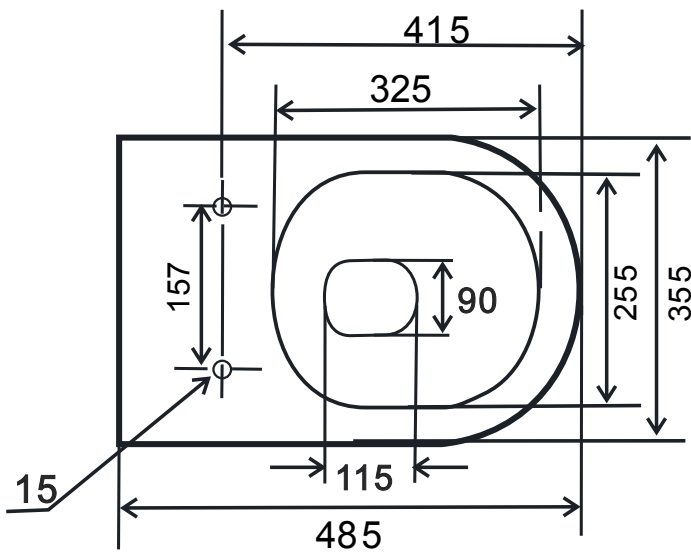

LOTOSAN

TECHNICKÝ LIST

SORT

WC SET - ZÁVESNÉ WC + WC SEDADLO
LKW2196D-U18

Pohľad zhora:

Kód produktu	LKW2196D-U18
Rozmery (š x v x h)	355 x 360 x 485 mm
Tvar	oválny
Typ WC	závesné
Farebné prevedenie	čierna
Typ odpadu	určené mechanizmom inštaláčného systému
Splachovací okruh	Nie
Hmotnosť	26 kg
Materiál	WC : keramika
Sedadlo	Áno - s pozvoľným sklápaním
Záruka	10 rokov
Súčasť balenia	WC PureRim, odnímateľné WC sedadlo

Všetky rozmery sú uvádzané v milimetroch. Viac informácií k montáži nájdete v montážnom liste. www.lotosan.sk

Pohľad z boku:

Pohľad zozadu: