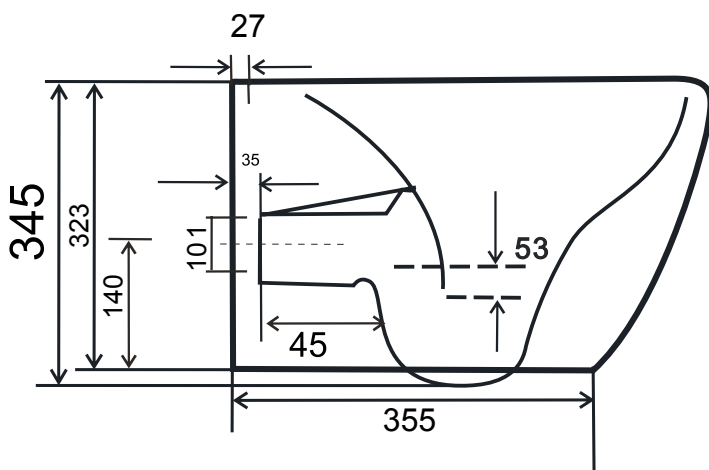

LOTOSAN

TECHNICKÝ LIST

SORT

WC SET - ZÁVESNÉ WC + WC SEDADLO
LKW2196D-U18

Pohľad zhora:

Kód produktu	LKW2196D-U18
Rozmery (š x v x h)	355 x 360 x 485 mm
Tvar	oválny
Typ WC	závesné
Farebné prevedenie	čierna
Typ odpadu	určené mechanizmom inštaláčného systému
Splachovací okruh	Nie
Hmotnosť	26 kg
Materiál	WC : keramika
Sedadlo	Áno - s pozvoľným sklápaním
Záruka	10 rokov
Súčasť balenia	WC PureRim, odnímateľné WC sedadlo

Všetky rozmery sú uvádzané v milimetroch. Viac informácií k montáži nájdete v montážnom liste. www.lotosan.sk

Pohľad z boku:

Pohľad zozadu: