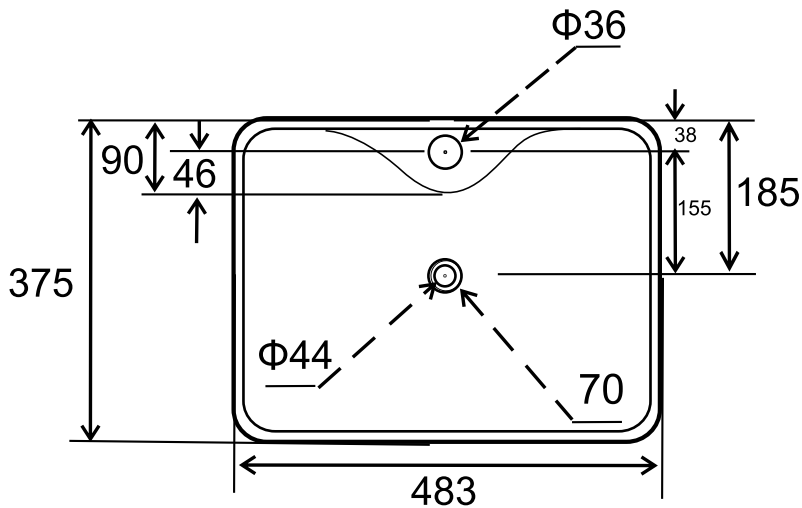

LOTOSAN

TECHNICKÝ LIST

TESS

UMÝVADLO NA DOSKU

LKU4569A

Základné rozmery:

| | |
|------------------|----------------------------|
| Kód produktu | LKU4569A |
| Rozmery šxvxh | 483 x 130 x 375 mm |
| Váha | 12 kg |
| Materiál | keramika |
| Hlučnosť | 0,031 cbm |
| Prepad | Nie |
| Otvor na batériu | Áno |
| Záruka | 10 roky |
| Súčasť balenia | umývadlo, montážna súprava |

Všetky rozmery sú uvádzané v milimetroch.
 Viac informácií k montáži nájdete v montážnom liste. www.lotosan.sk

Pohľad zhora:

Pohľad z boku:

Pohľad zozadu: