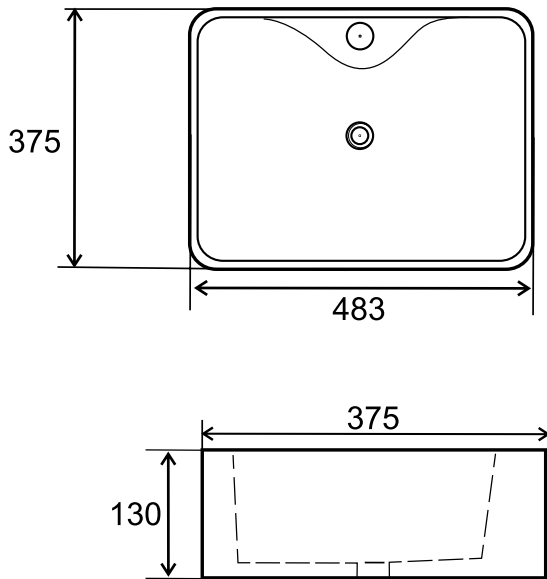

LOTOSAN

TECHNICKÝ LIST

TESS

UMÝVADLO NA DOSKU

LKU4569A

Základné rozmery:

| | |
|------------------|----------------------------|
| Kód produktu | LKU4569A |
| Rozmery šxvxh | 483 x 130 x 375 mm |
| Váha | 12 kg |
| Materiál | keramika |
| Hlučnosť | 0,031 cbm |
| Prepad | Nie |
| Otvor na batériu | Áno |
| Záruka | 10 roky |
| Súčasť balenia | umývadlo, montážna súprava |

Všetky rozmery sú uvádzané v milimetroch.
 Viac informácií k montáži nájdete v montážnom liste. www.lotosan.sk

Pohľad zhora:

Pohľad z boku:

Pohľad zozadu: