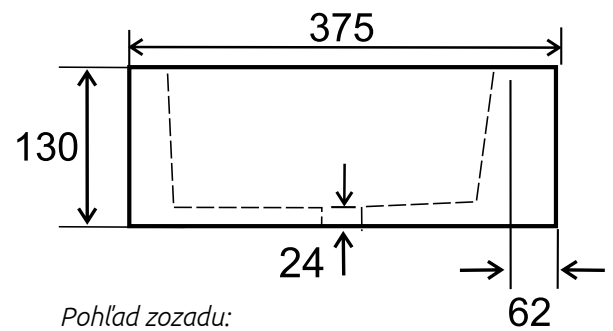

LOTOSAN

TECHNICKÝ LIST

TESS

UMÝVADLO NA DOSKU

LKU4569A

Základné rozmery:

| | |
|------------------|----------------------------|
| Kód produktu | LKU4569A |
| Rozmery šxvxh | 483 x 130 x 375 mm |
| Váha | 12 kg |
| Materiál | keramika |
| Hlučnosť | 0,031 cbm |
| Prepad | Nie |
| Otvor na batériu | Áno |
| Záruka | 10 roky |
| Súčasť balenia | umývadlo, montážna súprava |

Všetky rozmery sú uvádzané v milimetroch.
 Viac informácií k montáži nájdete v montážnom liste. www.lotosan.sk

Pohľad zhora:

Pohľad z boku:

Pohľad zozadu: