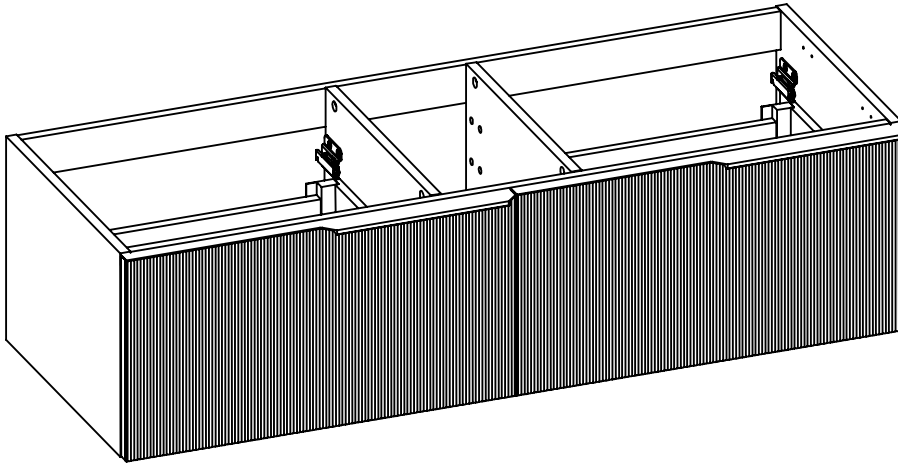

# URBAN 120 cm

## SKRINKA POD DOSKU SLIM

### LN9482 | LN9484 | LN9486 | LN9480

Umiestnenie:

Kód produktu	LN9482   LN9484 LN9486   LN9480
Rozmery šxvxh	1200 x 318 x 452 mm
Typ skrinky	pod dosku
Materiál	korpus z 16 mm laminovanej dosky
Povrch	predná časť s ozdobným sklom
Zásuvky	2 zásuvky bez výrezu na sifón, 1 skrytý modul medzi zásuvkami
Kovanie	2 nastaviteľné závesy, kov, nosnosť 240 kg
Záruka	2 roky
Výhody	Soft Close - pozvoľné dovieranie dvierok
Súčasť balenia	skrinka, montážna sada (bez úchyto - nutné doobjednať)