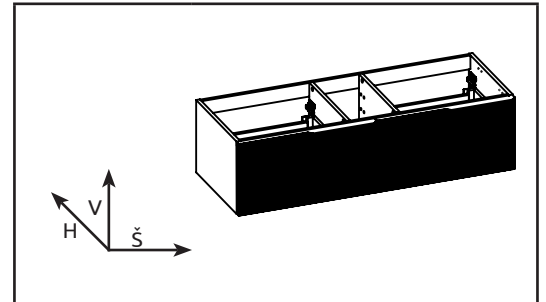

### LN9482 | LN9484 | LN9486 | LN9480

Umiestnenie:

Kód produktu	LN9482   LN9484 LN9486   LN9480
Rozmery šxvxh	1200 x 318 x 452 mm
Typ skrinky	pod dosku
Materiál	korpus z 16 mm laminovanej dosky
Povrch	predná časť s ozdobným sklom
Zásuvky	2 zásuvky bez výrezu na sifón, 1 skrytý modul medzi zásuvkami
Kovanie	2 nastaviteľné závesy, kov, nosnosť 240 kg
Záruka	2 roky
Výhody	Soft Close - pozvoľné dovieranie dvierok
Súčasť balenia	skrinka, montážna sada (bez úchyto - nutné doobjednať)