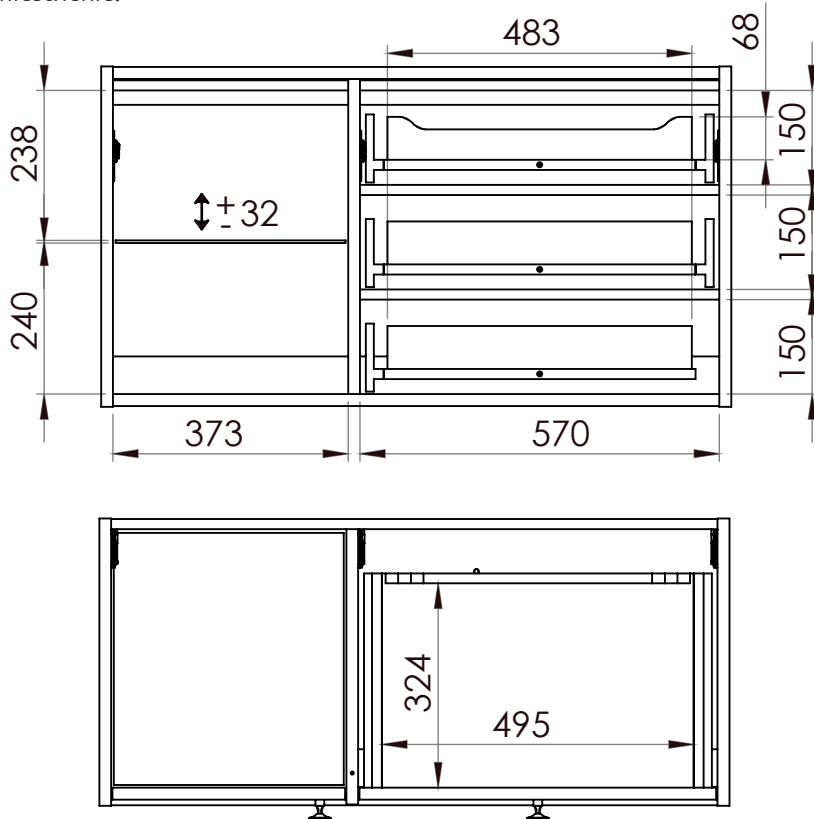

LOTOSAN

TECHNICKÝ LIST

VERSE 100 cm

SKRINKA POD DOSKU PRAVÁ
LN8908 | LN8910

Umiestnenie:

Kód produktu	LN8908 LN8910
Rozmery šxvxh	1000 x 540 x 456 mm
Typ skrinky	pod dosku - pravá
Materiál	korpus a predná časť z 16 mm MDF dosky s dyhou z prírodného dreva
Povrch	lakovaný korpus a predná časť
Poličky	1 polička sklenená nastaviteľná
Zásuvky	3 zásuvky bez výrezu na sifón
Dvierka	1 dvierka
Záruka	2 roky
Výhody	Soft Close - pozvoľné dovieranie dvierok
Súčasť balenia	skrinka, montážna súprava (bez úchytov, umývadla, dosky a kovových nôh - nutné doobjednať)

Všetky rozmery sú uvádzané v milimetroch. Viac informácií k montáži nájdete v montážnom liste. www.lotosan.sk

Pohľad spredu:

Pohľad z boku: