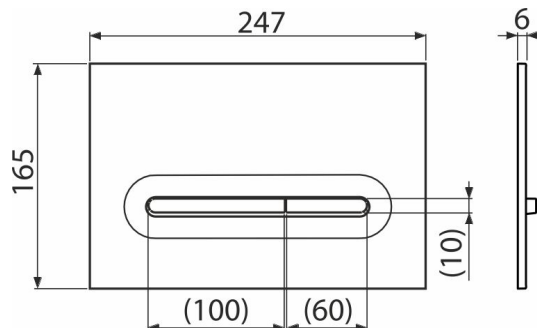

M1878-7

Ovládacie tlačítko pre predstenové inštalačné systémy, čierna-mat/zlatá-mat

Použitie

Pre predstenové inštalačné systémy a WC nádrže pre zamurovanie

Vlastnosti

- Dvojčinné mechanické splachovanie
- Kompatibilný pre všetky predstenové inštalačné systémy a nádrže pre zamurovanie Alca
- Materiál: plast
- Povrchová úprava: čierna-mat/zlatá-mat
- Tlačítko minimálne vystupuje nad obklad vďaka hrúbke iba 5,5 mm

Rozsah dodávky

- Šablóna pre nastavenie skrutiek tlačítkov
- Skrutka mechanizmu splachovania 2 ks
- Tlačítko
- Upevňovací rámček tlačítka
- Závitová úchytká rámčeku tlačítka 2 ks

Objednací kód, Logistické informácie

Kód	EAN	Hmotnosť (kus balenie paleta)	Rozmer (kus balenie)	Množstvo (balenie paleta)
M1878-7	8595580583262	0,38 9,52 286,6 kg	250×170×36 595×395×245 mm	25 700 ks

Záruky **Colný kód**
2/2 rokov * 39269097

Technické parametre

- Ovládacia sila < 20 N