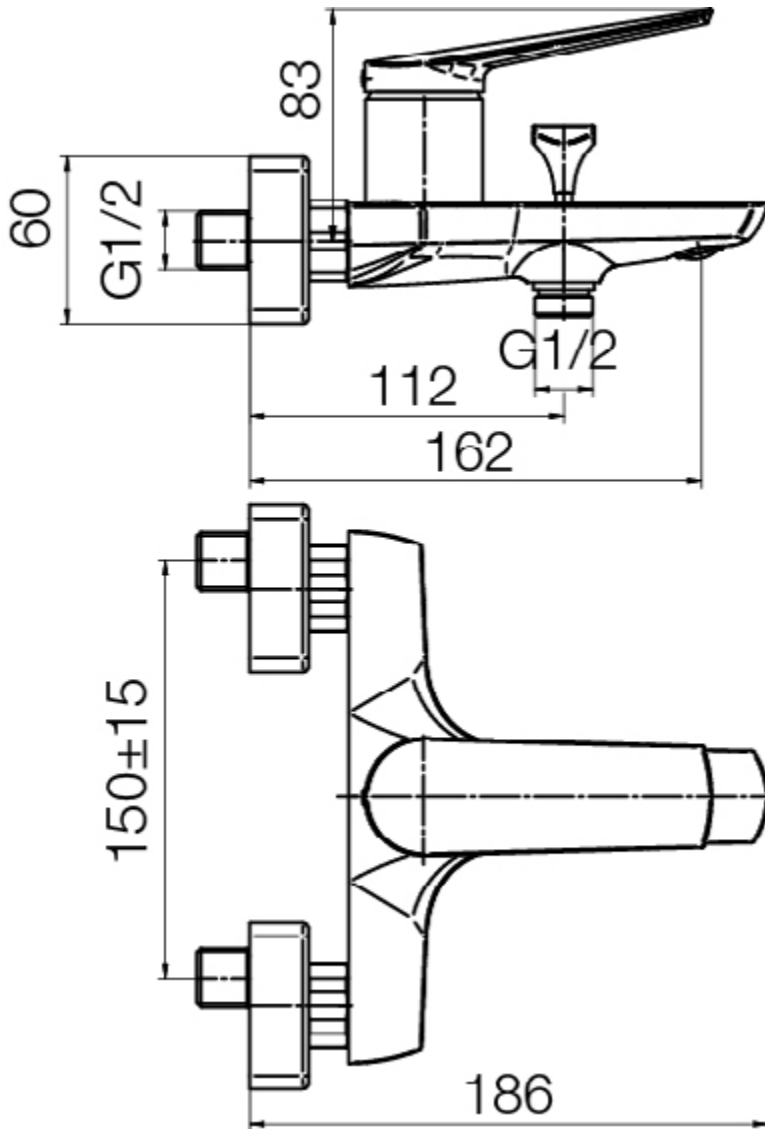

## VAŇOVÁ BATÉRIA LB17220 | LB17320

Náhľad	
Kód	LB17220   LB17320
Typ	vaňová nástenná
Farebné prevedenie	chróm   čierna
Materiál	mosadz
Sprchová súprava	nie
Prepínač	áno - výtok/sprcha
Prípojka	G1/2
Maximálna teplota	90 °C
Maximálny pracovný tlak	0,1 - 0,5 MPa
Záruka	25 rokov na telo batérie
Súčasť balenia	batéria, pokyny na obsluhu a montáž, záručný list
<p>Všetky rozmery sú uvádzané v milimetroch.          Viac informácií k montáži nájdete v <b>montážnom návode</b>. <a href="http://www.lotosan.sk">www.lotosan.sk</a></p>	