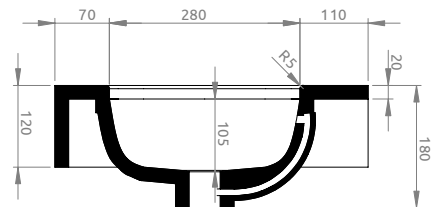

Základné rozmery:

Náhľad:

Kód	LK8860   LK8861   LK8866   LK8867   LK8865   LK8864   LK8862   LK8863
Rozmery	1 008 x 120 x 460 mm
Typ	symetrické
Váha	36,62 kg
Materiál	Lotostone
Otvor na batériu	Nie
Prepad	Áno
Hlučnosť	0,06 m <sup>3</sup>
Záruka	2 roky
Súčasť balenia	umývadlo

*Pre výpočet finálnych rozmerov kompletného produktu (+skrinka, +doska+skrinka) treba zohľadniť aj rozmer týchto produktov. Všetky rozmery sú uvádzané v milimetroch. Viac informácií k montáži nájdete v montážnom liste. [www.lotosan.sk](http://www.lotosan.sk)*

Pohľad spredu:

Pohľad z boku:

Pohľad zhora: