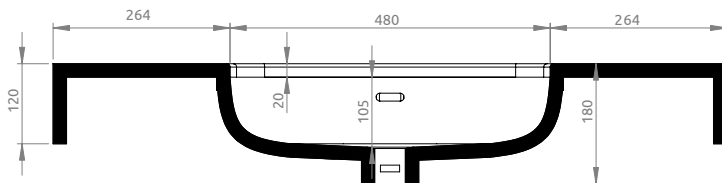

Základné rozmery:

Náhľad:

Kód	LK8860   LK8861   LK8866   LK8867   LK8865   LK8864   LK8862   LK8863
Rozmery	1 008 x 120 x 460 mm
Typ	symetrické
Váha	36,62 kg
Materiál	Lotostone
Otvor na batériu	Nie
Prepad	Áno
Hlučnosť	0,06 m <sup>3</sup>
Záruka	2 roky
Súčasť balenia	umývadlo

*Pre výpočet finálnych rozmerov kompletného produktu (+skrinka, +doska+skrinka) treba zohľadniť aj rozmer týchto produktov. Všetky rozmery sú uvádzané v milimetroch. Viac informácií k montáži nájdete v montážnom liste. [www.lotosan.sk](http://www.lotosan.sk)*

Pohľad spredu:

Pohľad z boku:

Pohľad zhora: