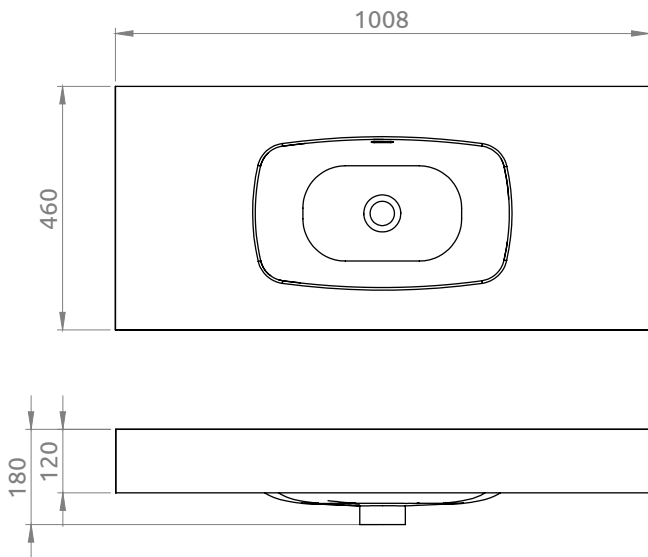

Základné rozmery:

Náhľad:

Kód	LK8860   LK8861   LK8866   LK8867   LK8865   LK8864   LK8862   LK8863
Rozmery	1 008 x 120 x 460 mm
Typ	symetrické
Váha	36,62 kg
Materiál	Lotostone
Otvor na batériu	Nie
Prepad	Áno
Hlučnosť	0,06 m <sup>3</sup>
Záruka	2 roky
Súčasť balenia	umývadlo

*Pre výpočet finálnych rozmerov kompletného produktu (+skrinka, +doska+skrinka) treba zohľadniť aj rozmer týchto produktov. Všetky rozmery sú uvádzané v milimetroch. Viac informácií k montáži nájdete v montážnom liste. [www.lotosan.sk](http://www.lotosan.sk)*

Pohľad spredu:

Pohľad z boku:

Pohľad zhora: