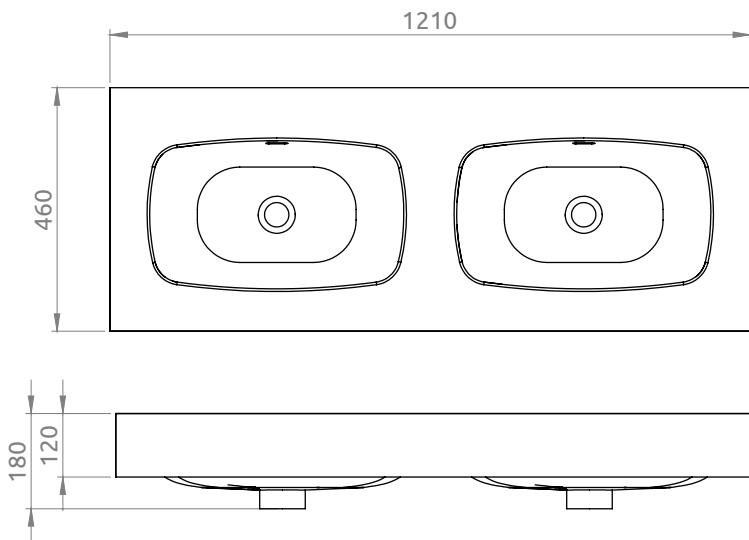

Základné rozmery:

Náhľad:

|                  |                                      |                                      |
|------------------|--------------------------------------|--------------------------------------|
| Kód              | LK8884<br>LK8891<br>LK8890<br>LK8887 | LK8885<br>LK8892<br>LK8889<br>LK8888 |
| Rozmery          | 1210 x 120 x 460 mm                  |                                      |
| Typ              | symetrické                           |                                      |
| Váha             | 59 kg                                |                                      |
| Materiál         | Lotostone                            |                                      |
| Otvor na batériu | Nie                                  |                                      |
| Prepad           | Áno                                  |                                      |
| Hlučnosť         | 0,07 m <sup>3</sup>                  |                                      |
| Záruka           | 2 roky                               |                                      |
| Súčasť balenia   | umývadlo                             |                                      |

*Pre výpočet finálnych rozmerov kompletného produktu (+skrínka, +doska+skrínka) treba zohľadniť aj rozmer týchto produktov. Všetky rozmery sú uvádzané v milimetroch. Viac informácií k montáži nájdete v montážnom liste. [www.lotosan.sk](http://www.lotosan.sk)*

Pohľad spredu:

Pohľad z boku:

Pohľad zhora: