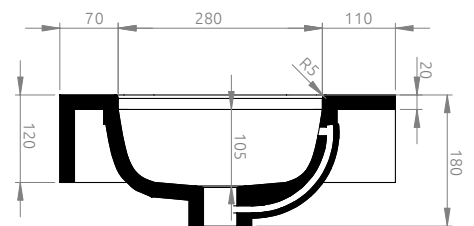

Základné rozmery:

Náhľad:

|                  |                                      |                                      |
|------------------|--------------------------------------|--------------------------------------|
| Kód              | LK8884<br>LK8891<br>LK8890<br>LK8887 | LK8885<br>LK8892<br>LK8889<br>LK8888 |
| Rozmery          | 1210 x 120 x 460 mm                  |                                      |
| Typ              | symetrické                           |                                      |
| Váha             | 59 kg                                |                                      |
| Materiál         | Lotostone                            |                                      |
| Otvor na batériu | Nie                                  |                                      |
| Prepad           | Áno                                  |                                      |
| Hlučnosť         | 0,07 m <sup>3</sup>                  |                                      |
| Záruka           | 2 roky                               |                                      |
| Súčasť balenia   | umývadlo                             |                                      |

*Pre výpočet finálnych rozmerov kompletného produktu (+skrínka, +doska+skrínka) treba zohľadniť aj rozmer týchto produktov. Všetky rozmery sú uvádzané v milimetroch. Viac informácií k montáži nájdete v montážnom liste. [www.lotosan.sk](http://www.lotosan.sk)*

Pohľad spredu:

Pohľad z boku:

Pohľad zhora: