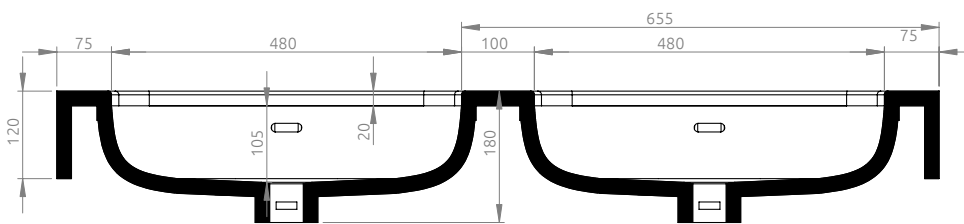

Základné rozmery:

Náhľad:

|                  |                                      |                                      |
|------------------|--------------------------------------|--------------------------------------|
| Kód              | LK8884<br>LK8891<br>LK8890<br>LK8887 | LK8885<br>LK8892<br>LK8889<br>LK8888 |
| Rozmery          | 1210 x 120 x 460 mm                  |                                      |
| Typ              | symetrické                           |                                      |
| Váha             | 59 kg                                |                                      |
| Materiál         | Lotostone                            |                                      |
| Otvor na batériu | Nie                                  |                                      |
| Prepad           | Áno                                  |                                      |
| Hlučnosť         | 0,07 m <sup>3</sup>                  |                                      |
| Záruka           | 2 roky                               |                                      |
| Súčasť balenia   | umývadlo                             |                                      |

*Pre výpočet finálnych rozmerov kompletného produktu (+skrínka, +doska+skrínka) treba zohľadniť aj rozmer týchto produktov. Všetky rozmery sú uvádzané v milimetroch. Viac informácií k montáži nájdete v montážnom liste. [www.lotosan.sk](http://www.lotosan.sk)*

Pohľad spredu:

Pohľad z boku:

Pohľad zhora: