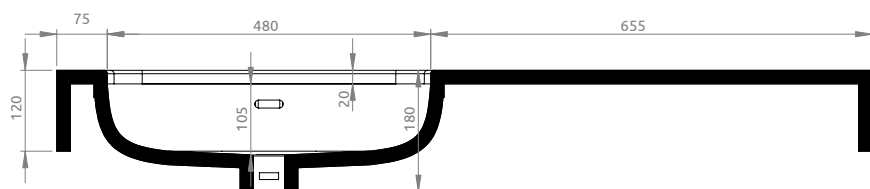

Základné rozmery:

Náhľad:

Kód	LK8868   LK8869   LK8882   LK8875   LK8873   LK8872   LK8870   LK8871
Rozmery	1210 x 120 x 460 mm
Typ	asymetrické ľavé
Váha	42,83 kg
Materiál	Lotostone
Otvor na batériu	Nie
Prepad	Áno
Hlučnosť	0,07 m <sup>3</sup>
Záruka	2 roky
Súčasť balenia	umývadlo

*Pre výpočet finálnych rozmerov kompletného produktu (+skrinka, +doska+skrinka) treba zohľadniť aj rozmer týchto produktov. Všetky rozmery sú uvádzané v milimetroch. Viac informácií k montáži nájdete v montážnom liste. [www.lotosan.sk](http://www.lotosan.sk)*

Pohľad spredu:

Pohľad z boku:

Pohľad zhora: