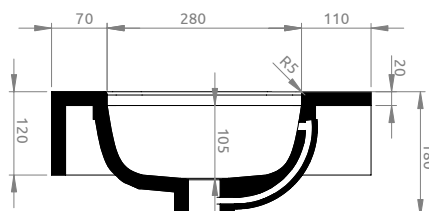

Základné rozmery:

Náhľad:

Kód	LK8868   LK8869   LK8882   LK8875   LK8873   LK8872   LK8870   LK8871
Rozmery	1210 x 120 x 460 mm
Typ	asymetrické ľavé
Váha	42,83 kg
Materiál	Lotostone
Otvor na batériu	Nie
Prepad	Áno
Hlučnosť	0,07 m <sup>3</sup>
Záruka	2 roky
Súčasť balenia	umývadlo

*Pre výpočet finálnych rozmerov kompletného produktu (+skrinka, +doska+skrinka) treba zohľadniť aj rozmer týchto produktov. Všetky rozmery sú uvádzané v milimetroch. Viac informácií k montáži nájdete v montážnom liste. [www.lotosan.sk](http://www.lotosan.sk)*

Pohľad spredu:

Pohľad z boku:

Pohľad zhora: