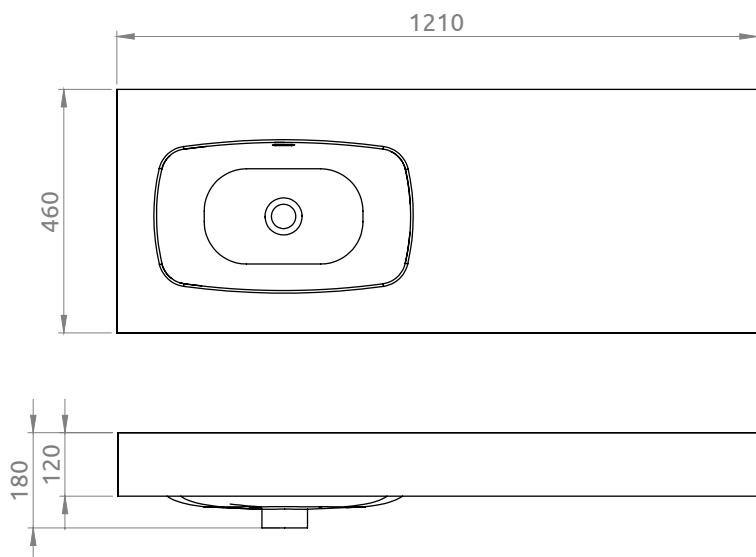

Základné rozmery:

Náhľad:

Kód	LK8868   LK8869   LK8882   LK8875   LK8873   LK8872   LK8870   LK8871
Rozmery	1210 x 120 x 460 mm
Typ	asymetrické ľavé
Váha	42,83 kg
Materiál	Lotostone
Otvor na batériu	Nie
Prepad	Áno
Hlučnosť	0,07 m <sup>3</sup>
Záruka	2 roky
Súčasť balenia	umývadlo

*Pre výpočet finálnych rozmerov kompletného produktu (+skrinka, +doska+skrinka) treba zohľadniť aj rozmer týchto produktov. Všetky rozmery sú uvádzané v milimetroch. Viac informácií k montáži nájdete v montážnom liste. [www.lotosan.sk](http://www.lotosan.sk)*

Pohľad spredu:

Pohľad z boku:

Pohľad zhora: