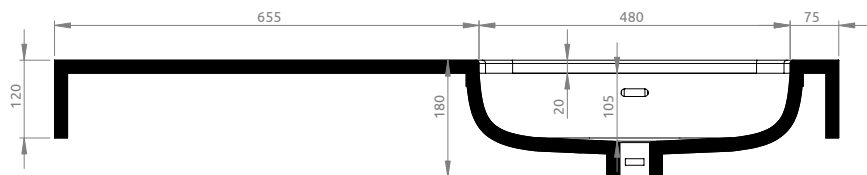

Základné rozmery:

Náhľad:

Kód	LK8876 LK8877 LK8882 LK8883 LK8881 LK8880 LK8878 LK8879
Rozmery	1210 x 120 x 460 mm
Typ	asymetrické pravé
Váha	42,83 kg
Materiál	Lotostone
Otvor na batériu	Nie
Prepad	Áno
Hlučnosť	0,07 m ³
Záruka	2 roky
Súčasť balenia	umývadlo

Pre výpočet finálnych rozmerov kompletného produktu (+skrínka, +doska+skrínka) treba zohľadniť aj rozmer týchto produktov. Všetky rozmery sú uvádzané v milimetroch. Viac informácií k montáži nájdete v montážnom liste. www.lotosan.sk

Pohľad spredu:

Pohľad z boku:

Pohľad zhora: