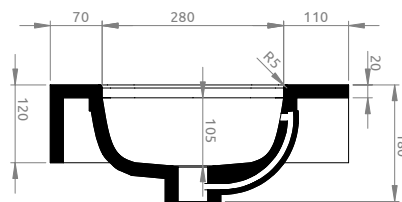

Základné rozmery:

Náhľad:

Kód	LK8876 LK8877 LK8882 LK8883 LK8881 LK8880 LK8878 LK8879
Rozmery	1210 x 120 x 460 mm
Typ	asymetrické pravé
Váha	42,83 kg
Materiál	Lotostone
Otvor na batériu	Nie
Prepad	Áno
Hlučnosť	0,07 m ³
Záruka	2 roky
Súčasť balenia	umývadlo

Pre výpočet finálnych rozmerov kompletného produktu (+skrínka, +doska+skrínka) treba zohľadniť aj rozmer týchto produktov. Všetky rozmery sú uvádzané v milimetroch. Viac informácií k montáži nájdete v montážnom liste. www.lotosan.sk

Pohľad spredu:

Pohľad z boku:

Pohľad zhora: