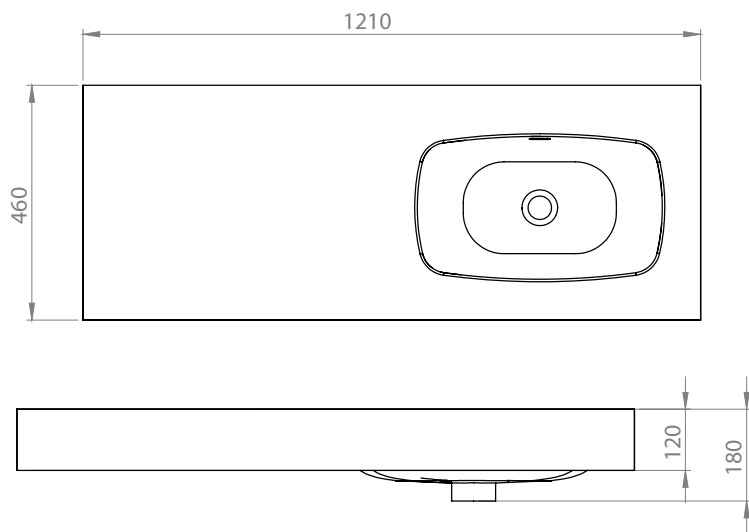

Základné rozmery:

Náhľad:

Kód	LK8876 LK8877 LK8882 LK8883 LK8881 LK8880 LK8878 LK8879
Rozmery	1210 x 120 x 460 mm
Typ	asymetrické pravé
Váha	42,83 kg
Materiál	Lotostone
Otvor na batériu	Nie
Prepad	Áno
Hlučnosť	0,07 m ³
Záruka	2 roky
Súčasť balenia	umývadlo

Pre výpočet finálnych rozmerov kompletného produktu (+skrínka, +doska+skrínka) treba zohľadniť aj rozmer týchto produktov. Všetky rozmery sú uvádzané v milimetroch. Viac informácií k montáži nájdete v montážnom liste. www.lotosan.sk

Pohľad spredu:

Pohľad z boku:

Pohľad zhora: