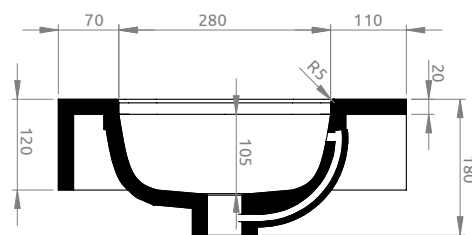

Základné rozmery:

Náhľad:

Kód	LK8852   LK8853   LK8858   LK8859   LK8857   LK8856   LK8854   LK8855
Rozmery	806 x 120 x 460 mm
Typ	symetrické
Váha	30,50 kg
Materiál	Lotostone
Otvor na batériu	Nie
Prepad	Áno
Hlučnosť	0,04 m <sup>3</sup>
Záruka	2 roky
Súčasť balenia	umývadlo

*Pre výpočet finálnych rozmerov kompletného produktu (+skrínka, +doska+skrínka) treba zohľadniť aj rozmer týchto produktov. Všetky rozmery sú uvádzané v milimetroch. Viac informácií k montáži nájdete v montážnom liste. [www.lotosan.sk](http://www.lotosan.sk)*

Pohľad spredu:

Pohľad z boku:

Pohľad zhora: