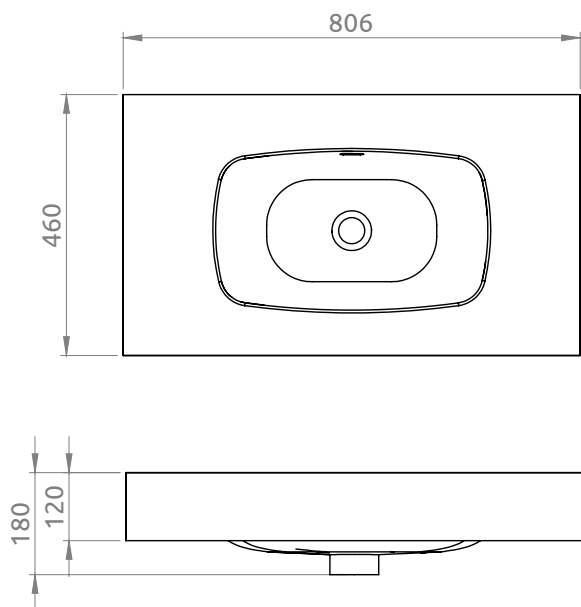

Základné rozmery:

Náhľad:

Kód	LK8852   LK8853   LK8858   LK8859   LK8857   LK8856   LK8854   LK8855
Rozmery	806 x 120 x 460 mm
Typ	symetrické
Váha	30,50 kg
Materiál	Lotostone
Otvor na batériu	Nie
Prepad	Áno
Hlučnosť	0,04 m <sup>3</sup>
Záruka	2 roky
Súčasť balenia	umývadlo

*Pre výpočet finálnych rozmerov kompletného produktu (+skrínka, +doska+skrínka) treba zohľadniť aj rozmer týchto produktov. Všetky rozmery sú uvádzané v milimetroch. Viac informácií k montáži nájdete v montážnom liste. [www.lotosan.sk](http://www.lotosan.sk)*

Pohľad spredu:

Pohľad z boku:

Pohľad zhora: