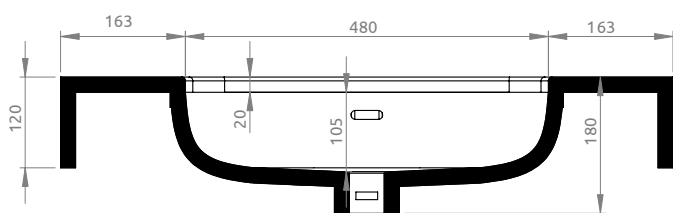

Základné rozmery:

Náhľad:

Kód	LK8852   LK8853   LK8858   LK8859   LK8857   LK8856   LK8854   LK8855
Rozmery	806 x 120 x 460 mm
Typ	symetrické
Váha	30,50 kg
Materiál	Lotostone
Otvor na batériu	Nie
Prepad	Áno
Hlučnosť	0,04 m <sup>3</sup>
Záruka	2 roky
Súčasť balenia	umývadlo

*Pre výpočet finálnych rozmerov kompletného produktu (+skrínka, +doska+skrínka) treba zohľadniť aj rozmer týchto produktov. Všetky rozmery sú uvádzané v milimetroch. Viac informácií k montáži nájdete v montážnom liste. [www.lotosan.sk](http://www.lotosan.sk)*

Pohľad spredu:

Pohľad z boku:

Pohľad zhora: