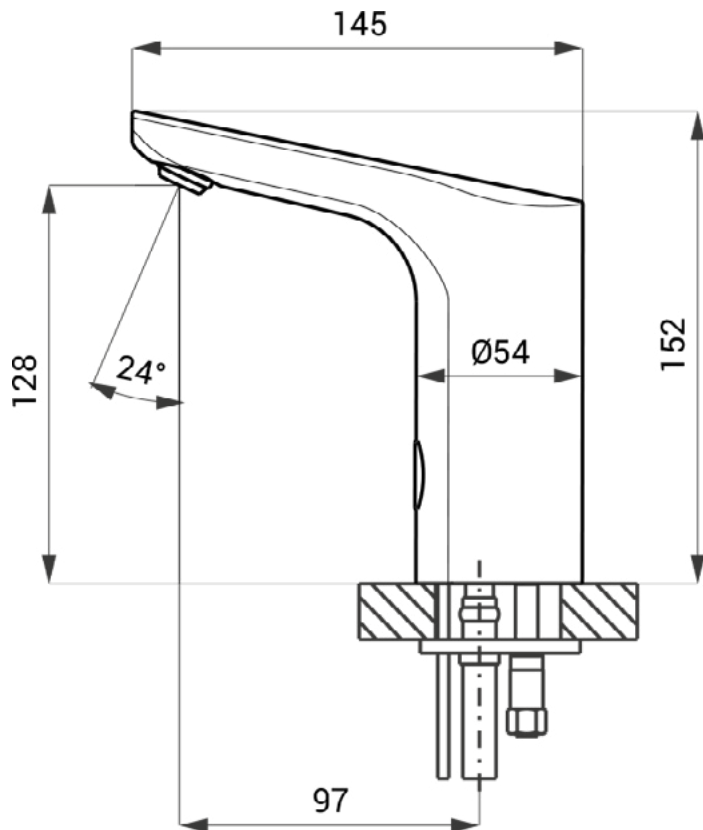

LOTOSAN

TECHNICKÝ LIST

SERENA

UMÝVADLOVÁ SENZOROVÁ BATÉRIA

LBS62B | LBS62VB

Umiestnenie:

	
Náhľad:	
Kód produktu	LBS62B LBS62VB
Rozmery	152 x 145 mm
Povrch	chróm / čierny
Perlátor	áno, 6 l/min
Senzor	áno, 0,25 - 7,75 sekúnd, bezpečnostné vypnutie po 5 min.
ŠTART/STOP	áno
Dosah	0,13 - 0,19 m / 0,05 - 0,15 m
Napájanie	4 x AA alkalické batérie
Ovládanie	infračervené
Napájacie napätie	6V
Pracovný tlak	odporúčaný: 0,1 - 0,6 MPa
Závit	G 1/2
Súčasť balenia	batéria s elektronikou, hadice, 2ks rohový ventil, 4 ks AA batérií
www.lotosan.sk	