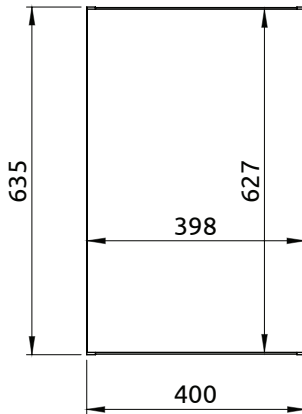

LOTOSAN

TECHNICKÝ LIST

URBAN 40 cm

BOČNÁ SKRINKA POD DOSKU

LN9412 | LN9413 | LN9414 | LN9415

Kód produktu	LN9412 LN9413 LN9414 LN9415
Rozmery šxvxh	400 x 635 x 453 mm
Typ skrinky	pod dosku
Váha	20,8 kg
Materiál	korpus z 16 mm laminovanej dosky
Povrch	predná časť s ozdobným sklom
Vnútorné vybavenie	1 výškovo nastaviteľná polica 1 pevná spodná polica
Kovanie	2 nastaviteľné závesy, kov, nosnosť 240 kg
Záruka	2 roky
Výhody	Soft Close - pozvoľné dovieranie dverok
Súčasť balenia	skrinka, montážna sada (bez úchyto - nutné doobjednať)

Všetky rozmery sú uvádzané v milimetroch. Viac informácií k montáži nájdete v montážnom liste. www.lotosan.sk

Pohľad spredu:

Pohľad z boku: