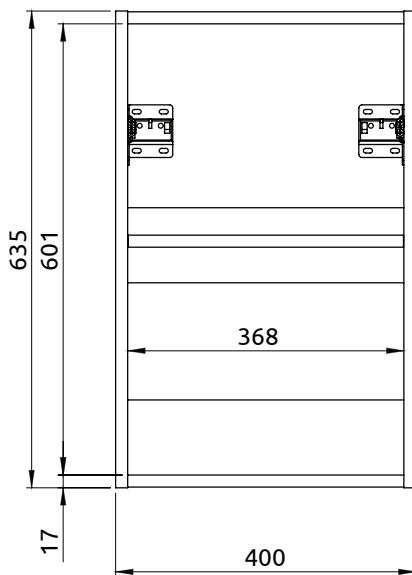

LOTOSAN

TECHNICKÝ LIST

URBAN 40 cm

BOČNÁ SKRINKA POD DOSKU

LN9412 | LN9413 | LN9414 | LN9415

Kód produktu	LN9412 LN9413 LN9414 LN9415
Rozmery šxvxh	400 x 635 x 453 mm
Typ skrinky	pod dosku
Váha	20,8 kg
Materiál	korpus z 16 mm laminovanej dosky
Povrch	predná časť s ozdobným sklom
Vnútorné vybavenie	1 výškovo nastaviteľná polica 1 pevná spodná polica
Kovanie	2 nastaviteľné závesy, kov, nosnosť 240 kg
Záruka	2 roky
Výhody	Soft Close - pozvoľné dovieranie dverok
Súčasť balenia	skrinka, montážna sada (bez úchyto - nutné doobjednať)

Všetky rozmery sú uvádzané v milimetroch. Viac informácií k montáži nájdete v montážnom liste. www.lotosan.sk

Pohľad spredu:

Pohľad z boku: